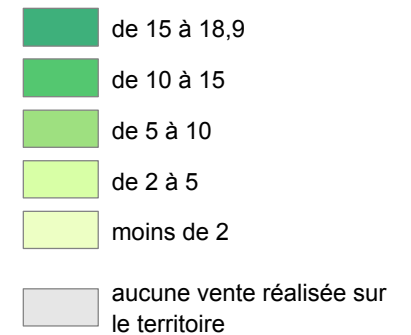

Part du chiffre d'affaires par Pays de Picardie (en %)

Réalisation : D2DPE/IGAS - DiPPADE/SIG
Sources : CRT, IGN GeoFla
Carte n°11591 - le 07/11/2016