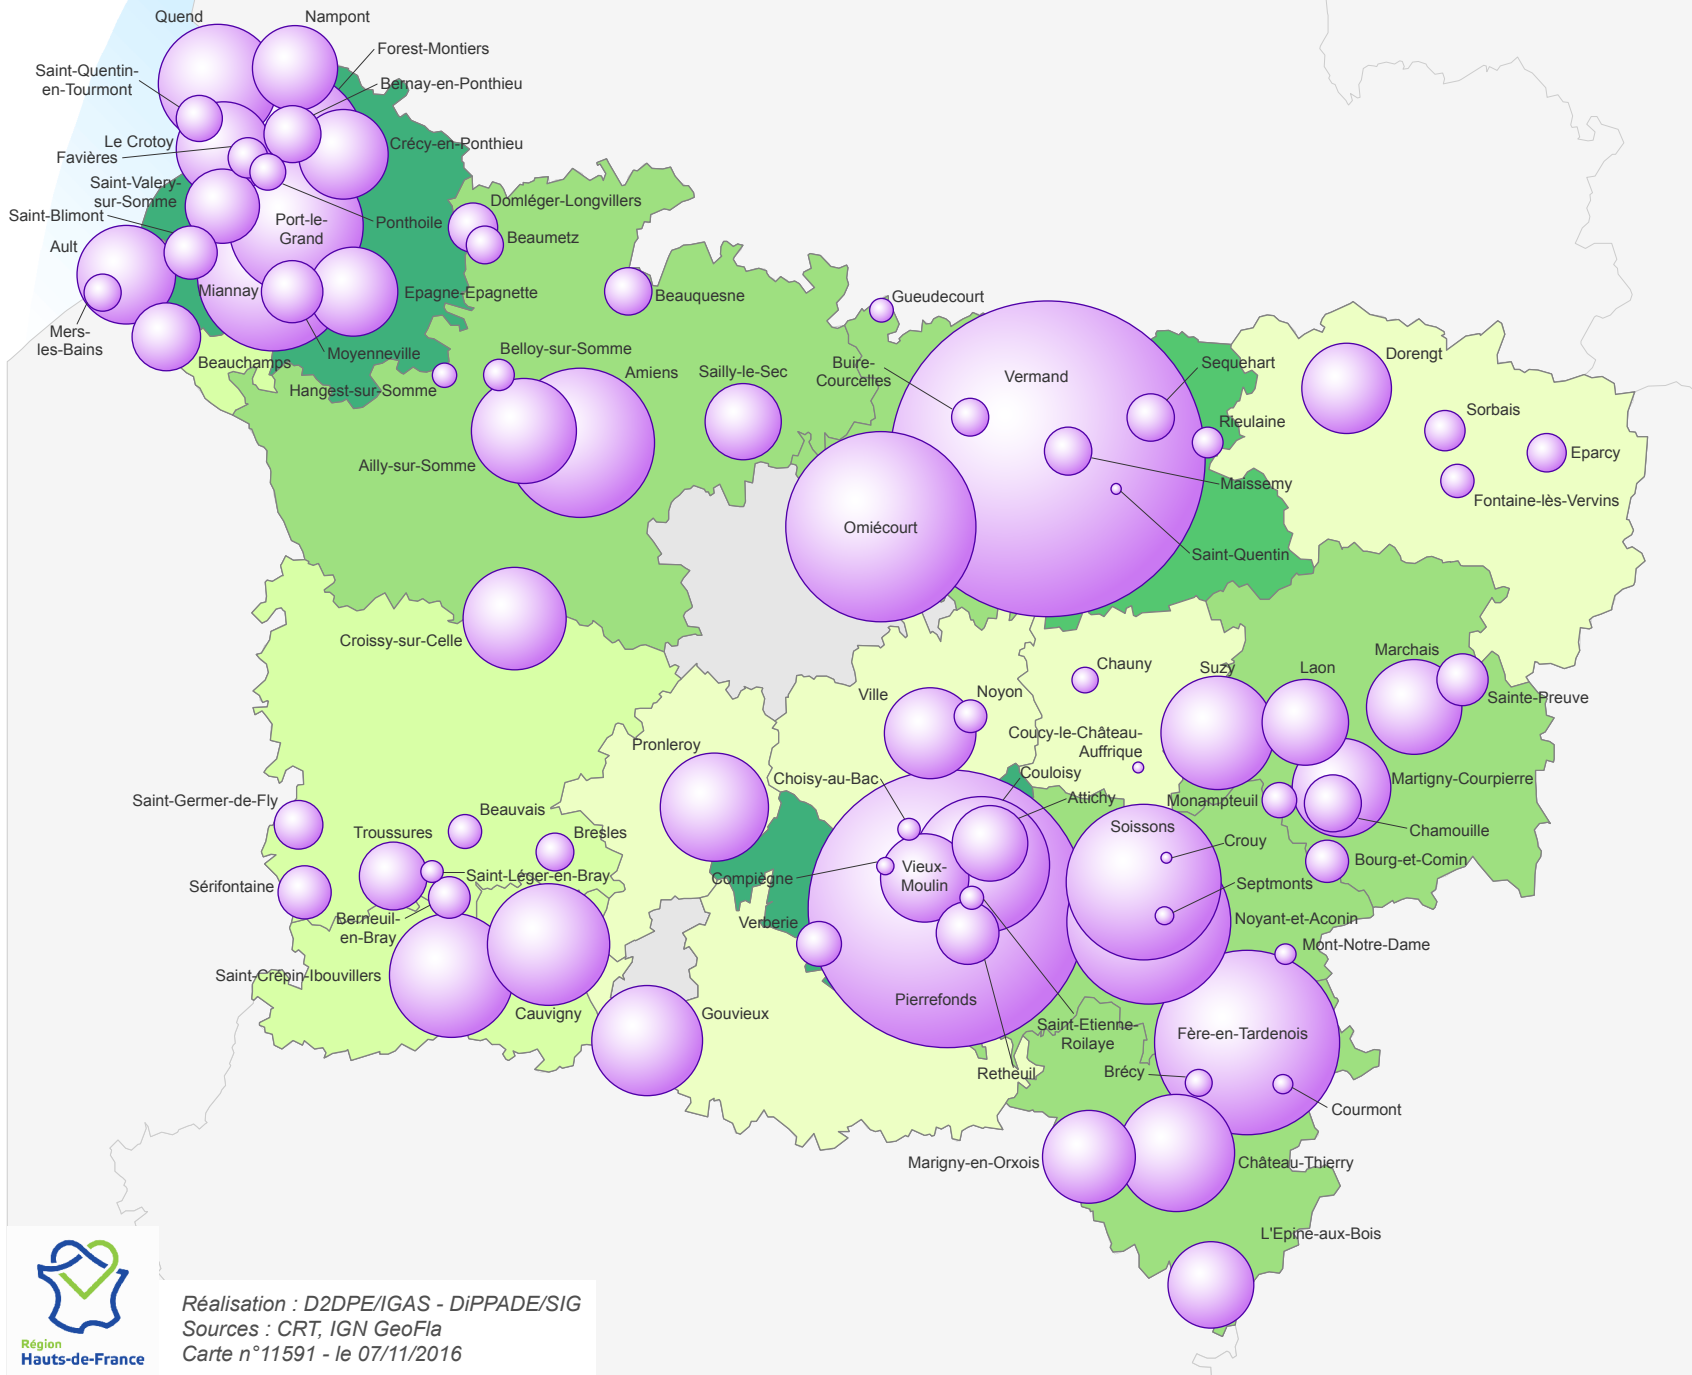

# Impact de la plateforme d'intermédiation

[www.weekend-espritdepicardie.com](http://www.weekend-espritdepicardie.com)

**580 000 € de chiffre d'affaires online 2015-2016\***

\*NB : situation au 31 octobre 2016

## Chiffre d'affaires réalisé par commune