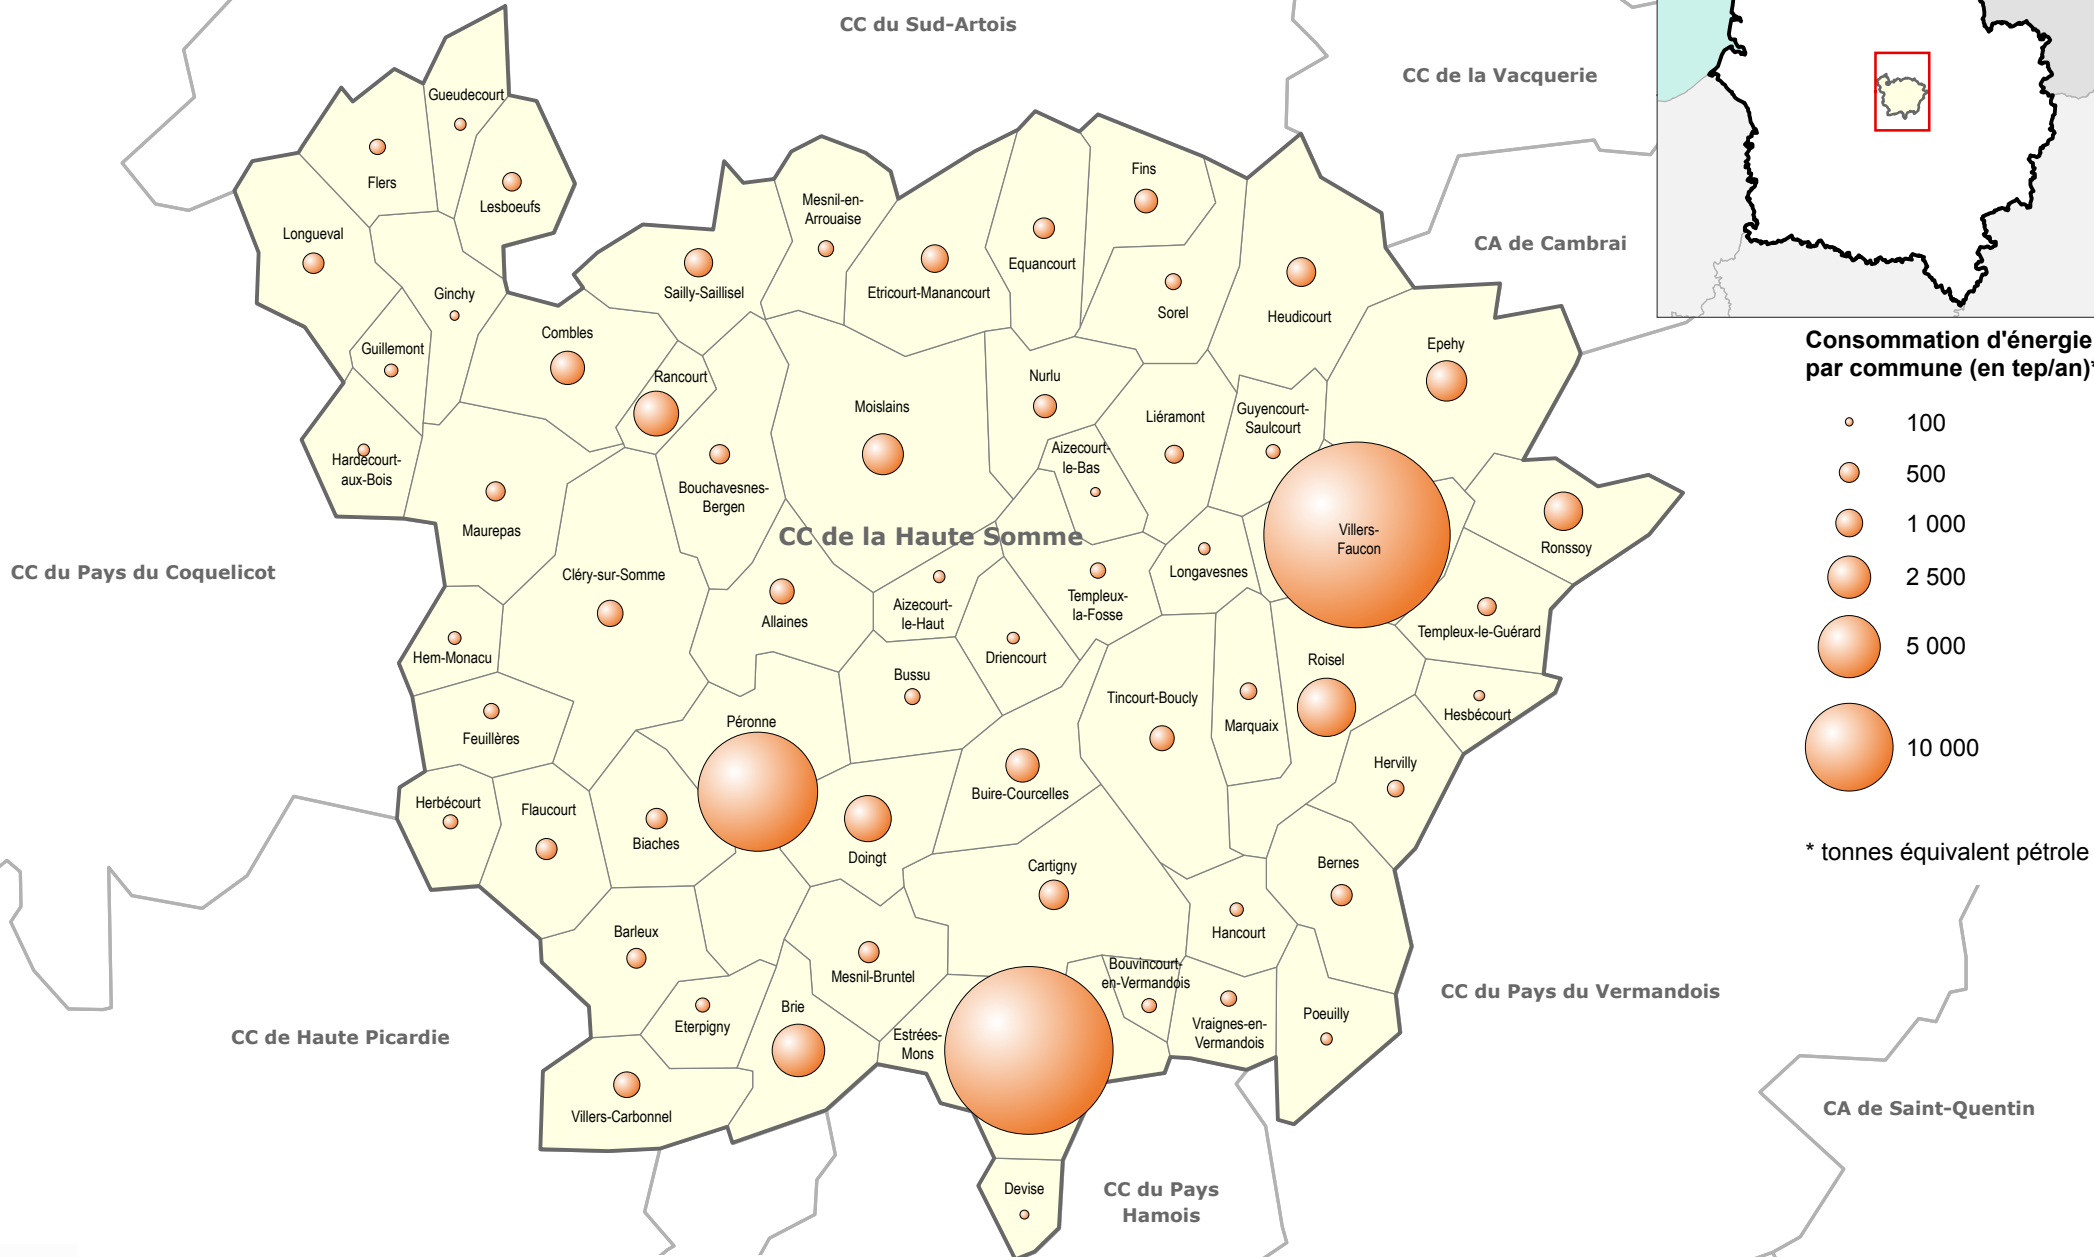

Consommation d'énergie annuelle dans la CC de la Haute Somme

Réalisation : D2DPE/IGAS - DiPPADE/SIG
 Sources : Tableau de bord des émissions de gaz à effet de serre et de l'énergie en Picardie - Édition 2015 - Chiffres 2010-2011 (Observatoire Climat Air Énergie - Conseil régional Nord - Pas-de-Calais - Picardie), IGN GeoFla
 Carte n°11542 - le 04/08/2016