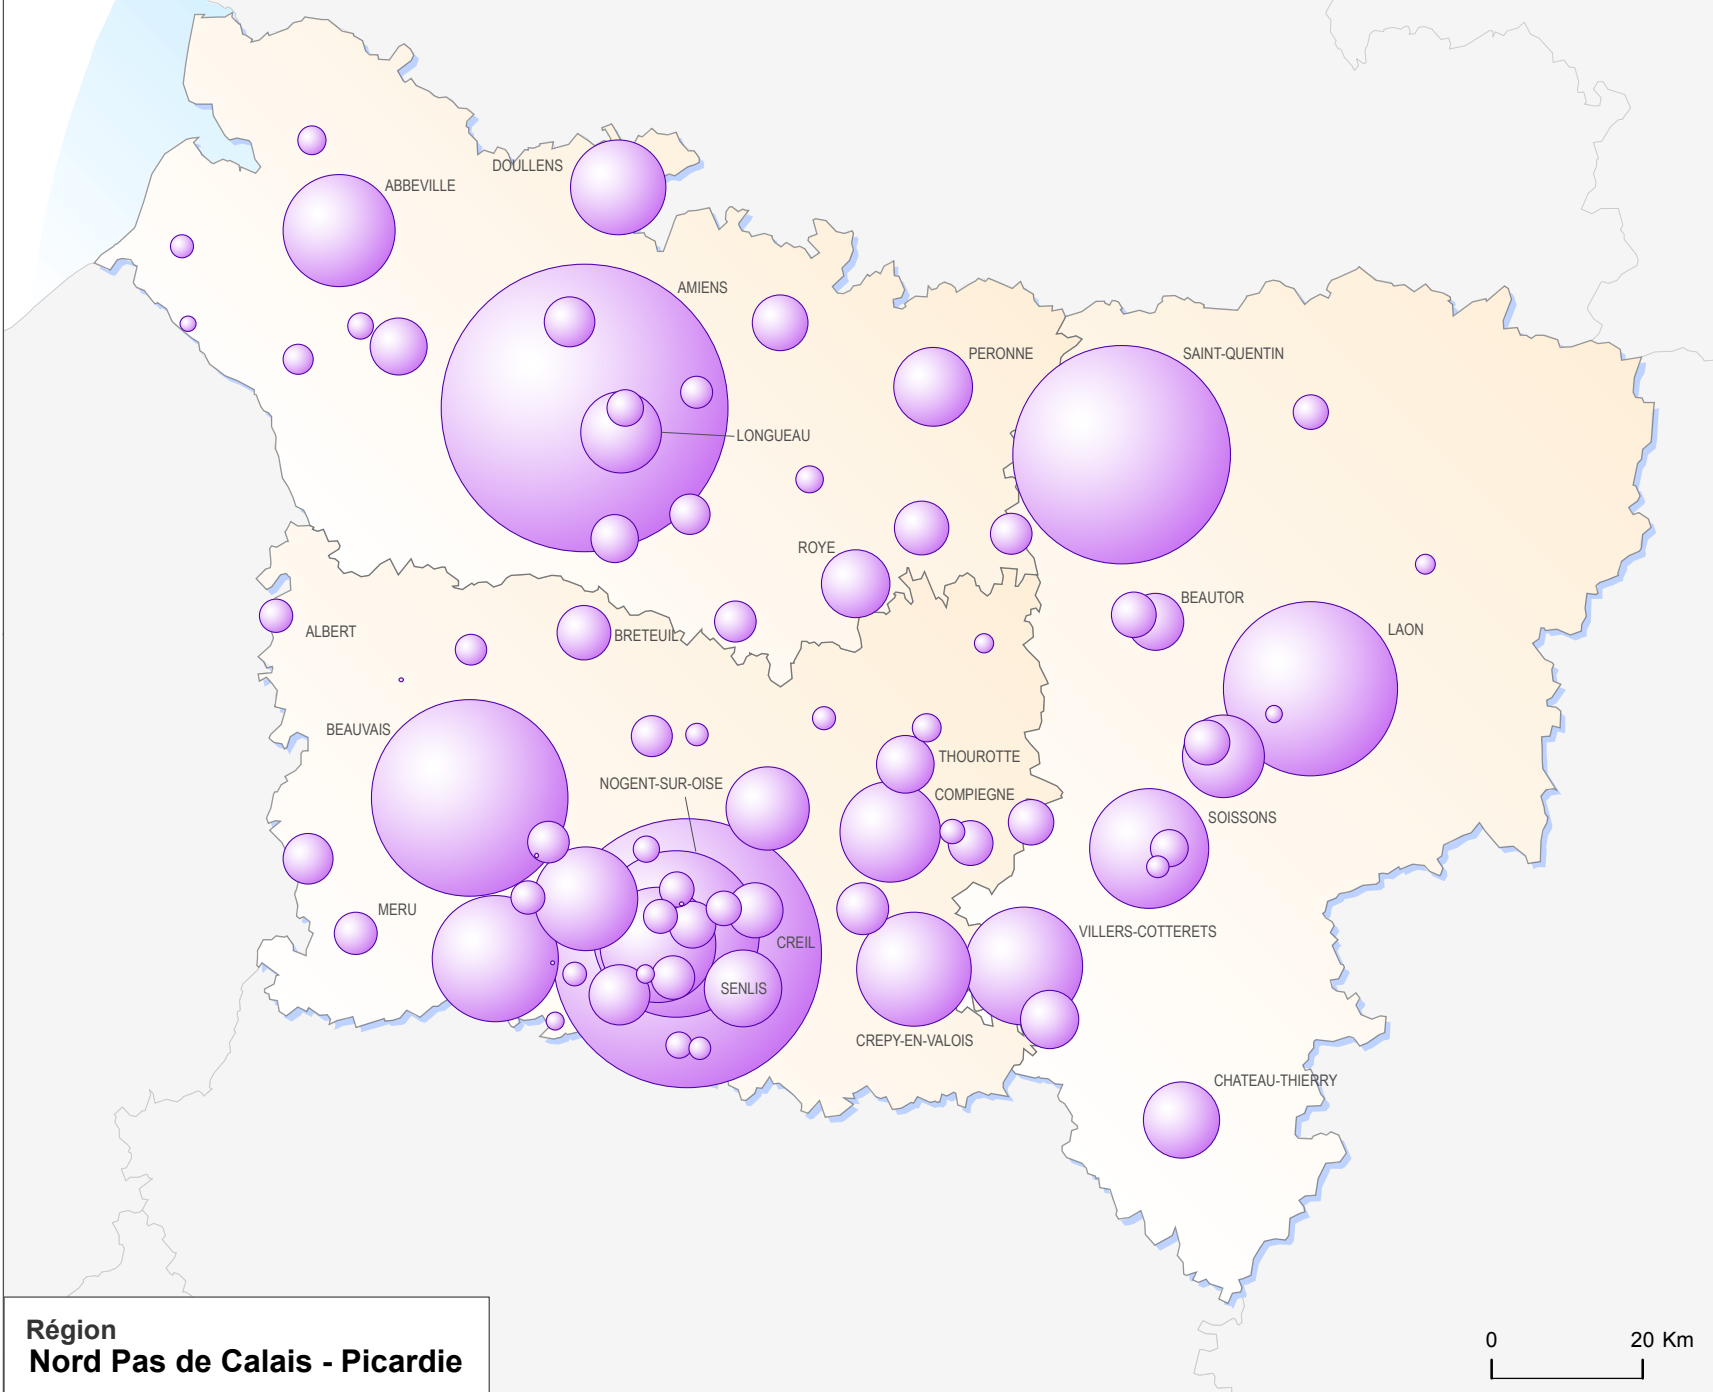

# Nombre de logements sociaux réhabilités de 2006 à 2015

## Nombre de logements par commune

Région  
Nord Pas de Calais - Picardie

Sources : DirTAL, IGN GeoFla  
Réalisation : D2DPE/IGAS - DiPPADE/SIG  
n°11400, le 26/01/2016