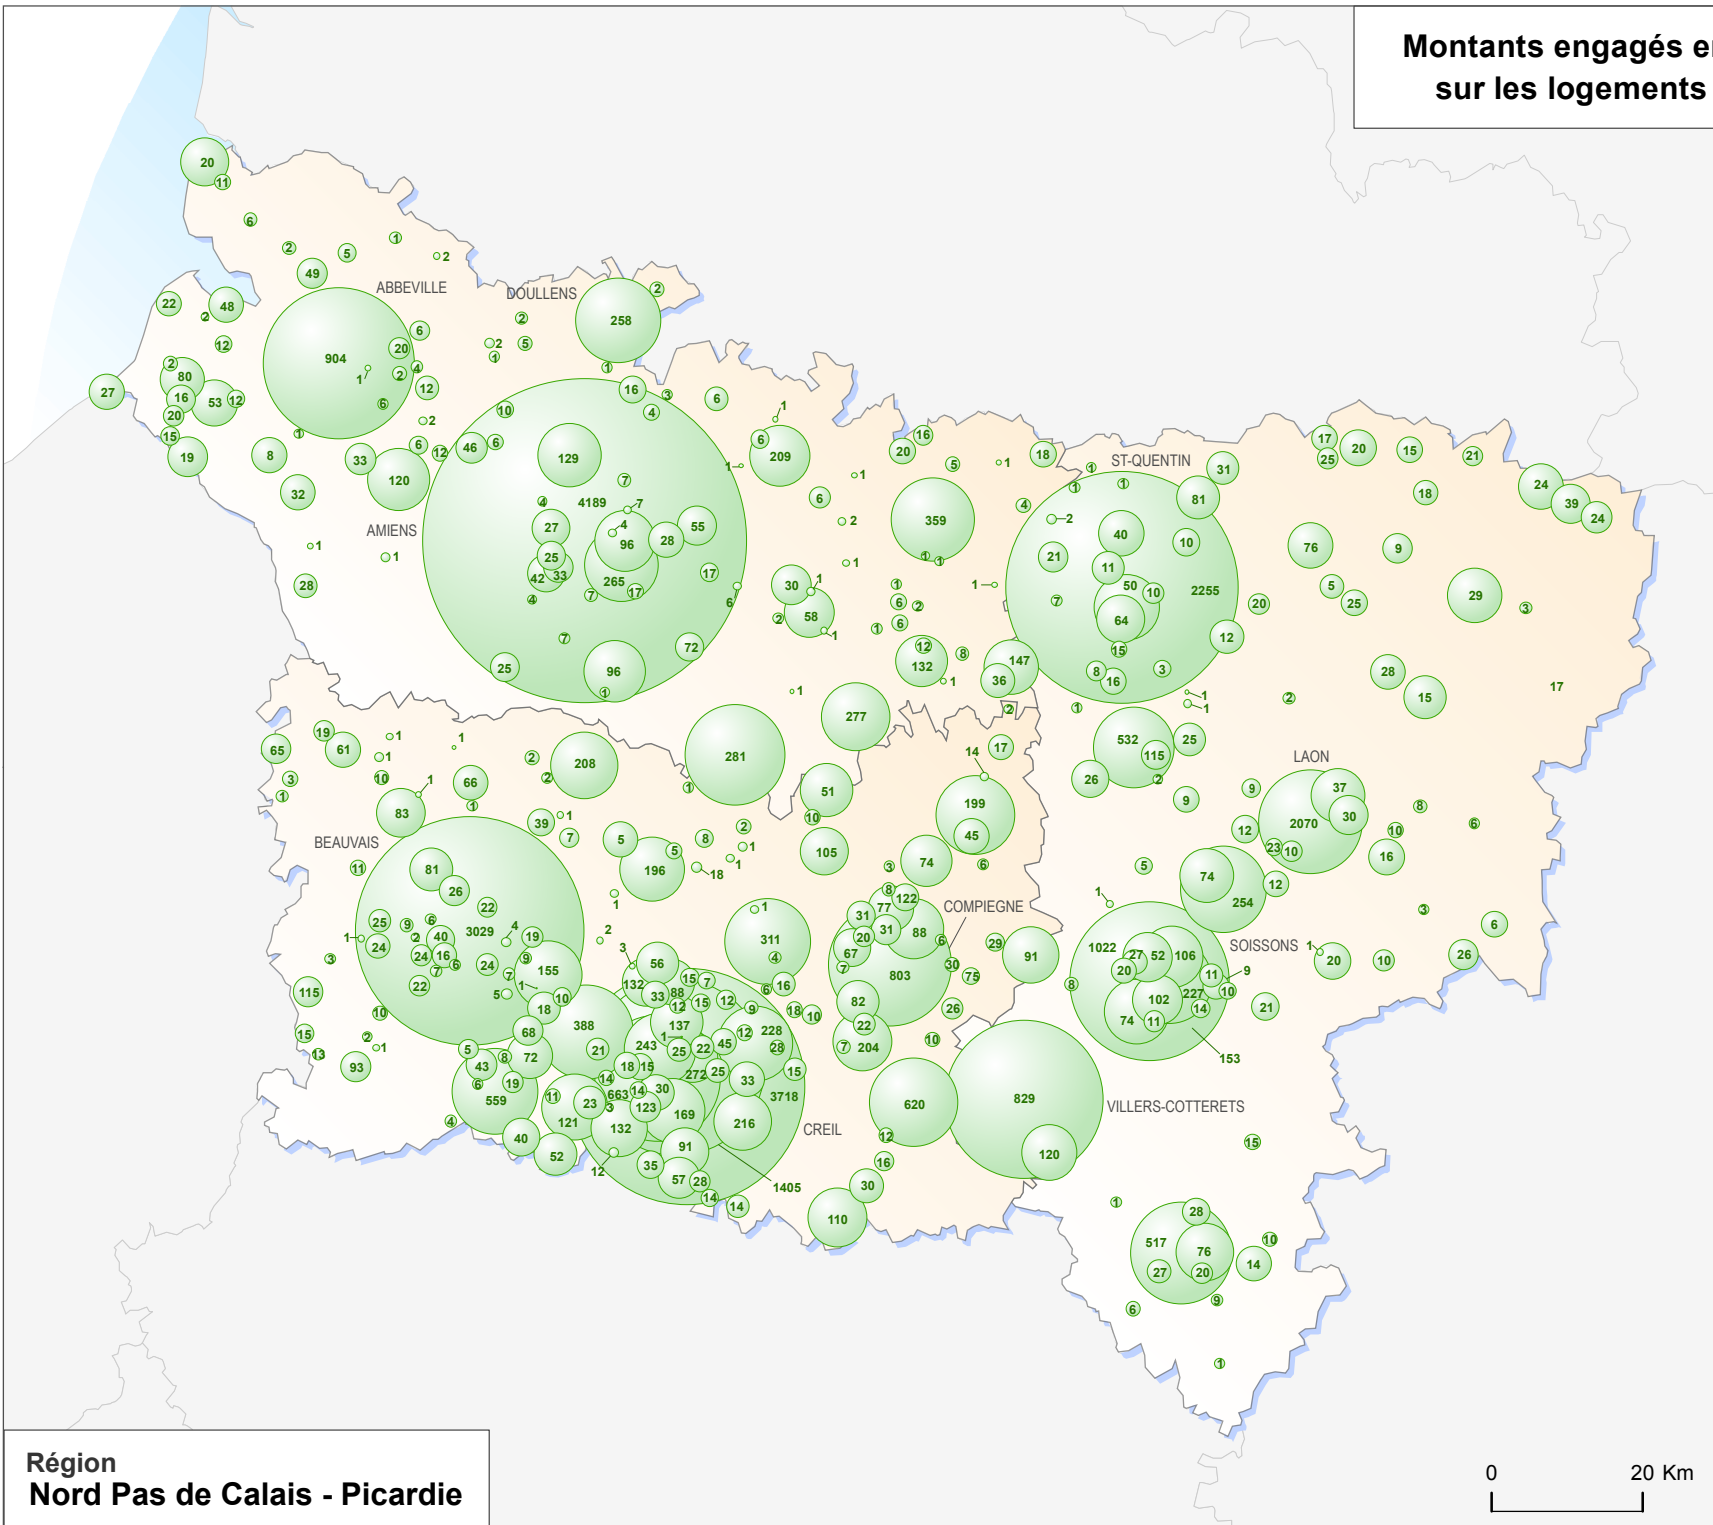

Montants engagés en faveur d'opérations portant sur les logements sociaux entre 2006 et 2015

Montant engagé (en €)

1 nombre de logements sociaux

Région
Nord Pas de Calais - Picardie

Sources : DirTAL, IGN GeoFla
Réalisation : D2DPE/IGAS - DiPPADE/SIG
n°11398, le 26/01/2016