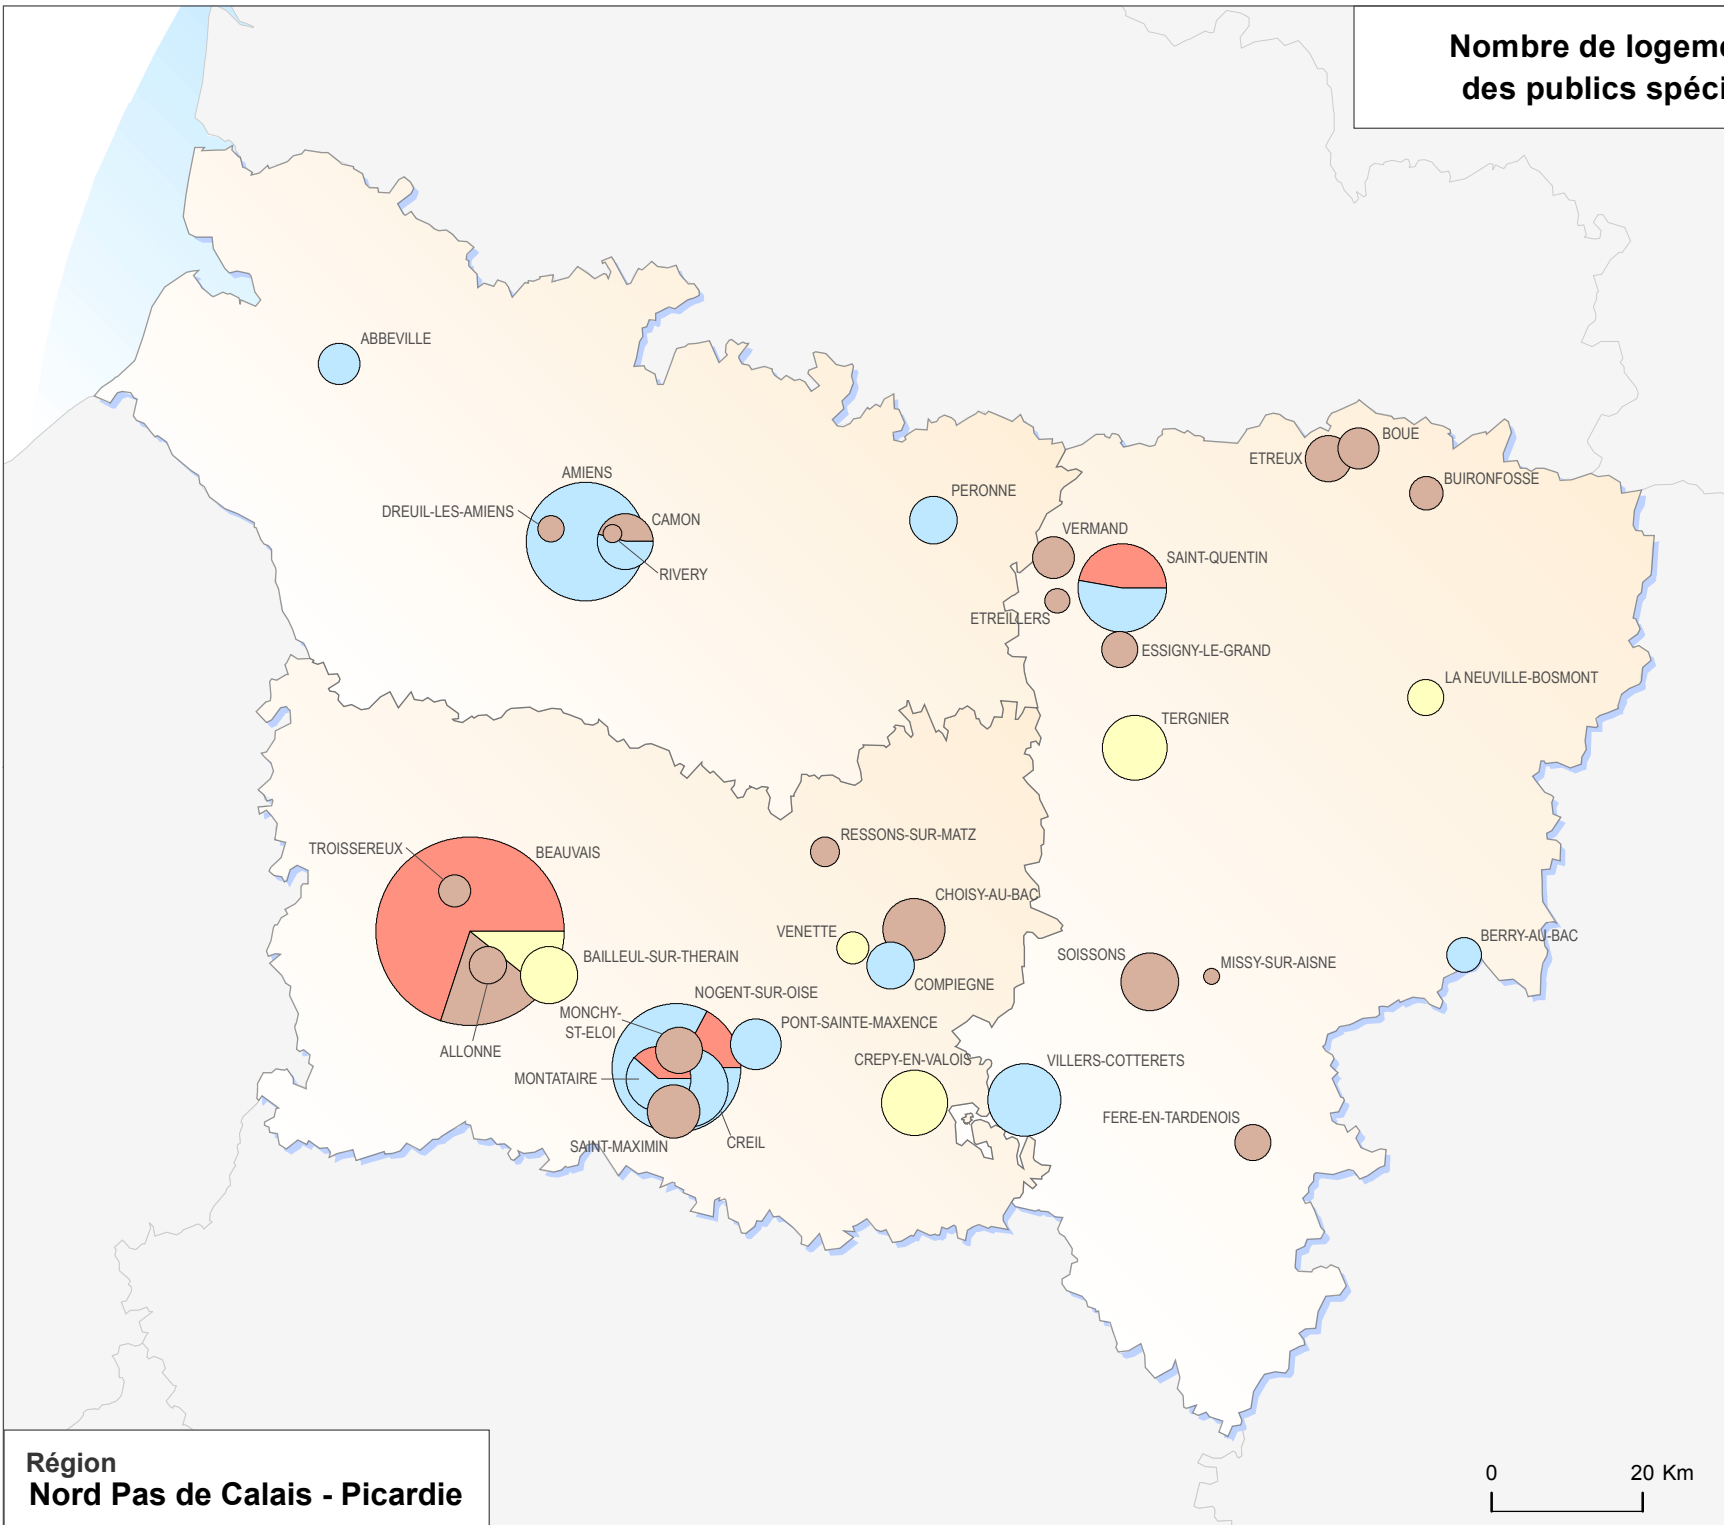

# Nombre de logements sociaux à destination des publics spécifiques entre 2006 et 2015

**Publics spécifiques**

- jeunes
- personnes âgées
- personnes handicapées
- public fragile

Région Nord Pas de Calais - Picardie

Sources : DirTAL, IGN GeoFla  
 Réalisation : D2DPE/IGAS - DiPPADE/SIG  
 n°11395, le 25/01/2016