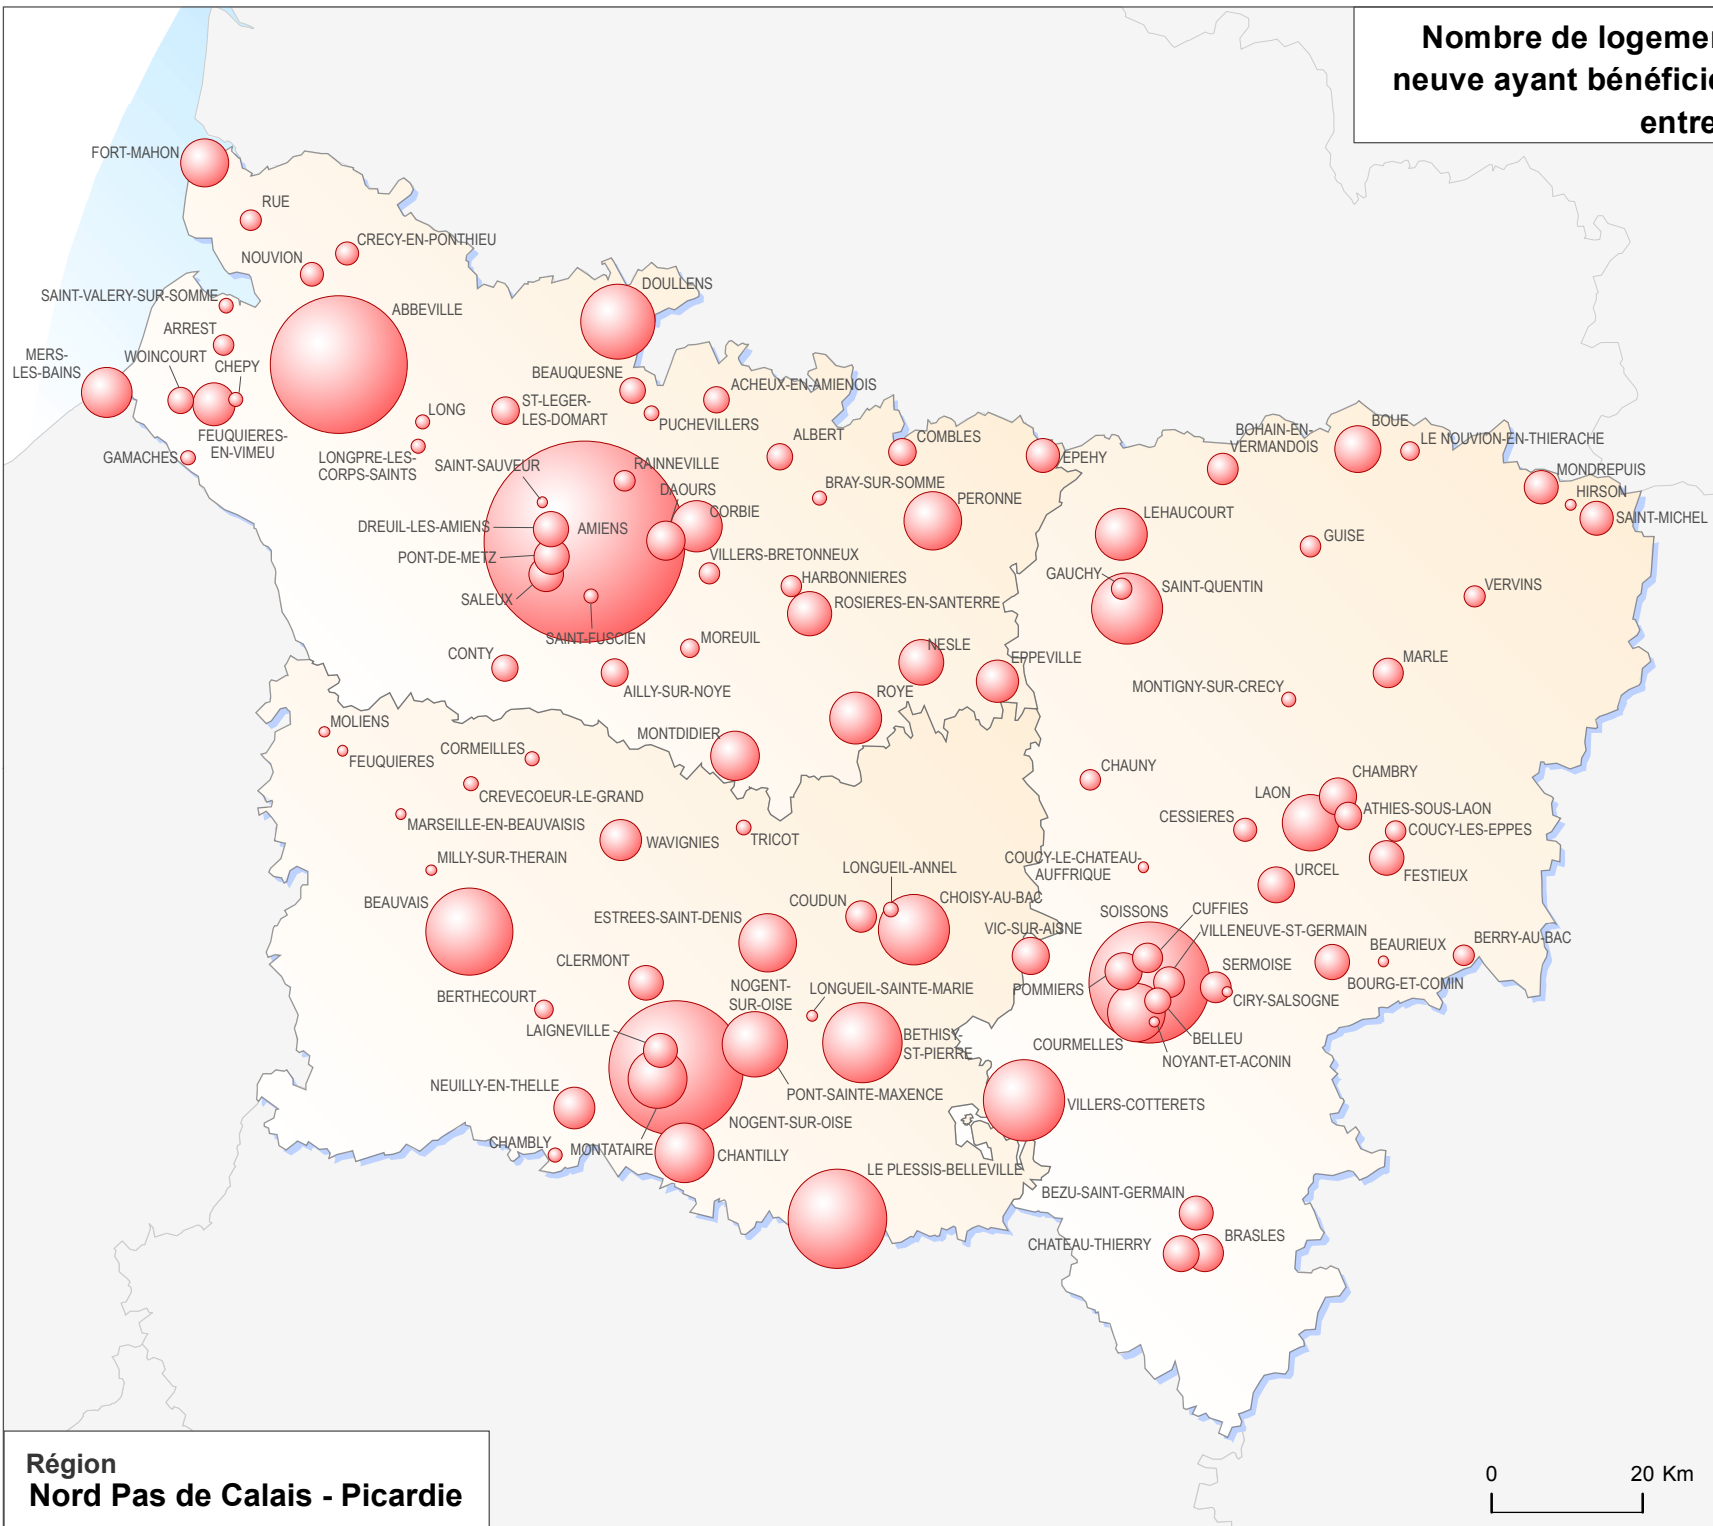

Nombre de logements sociaux en construction neuve ayant bénéficié de la bonification handicaps entre 2006 et 2015

Nombre de logements par commune

Région
Nord Pas de Calais - Picardie

0 20 Km

Sources : DirTAL, IGN GeoFla
Réalisation : D2DPE/IGAS - DiPPADE/SIG
n°11394, le 25/01/2016