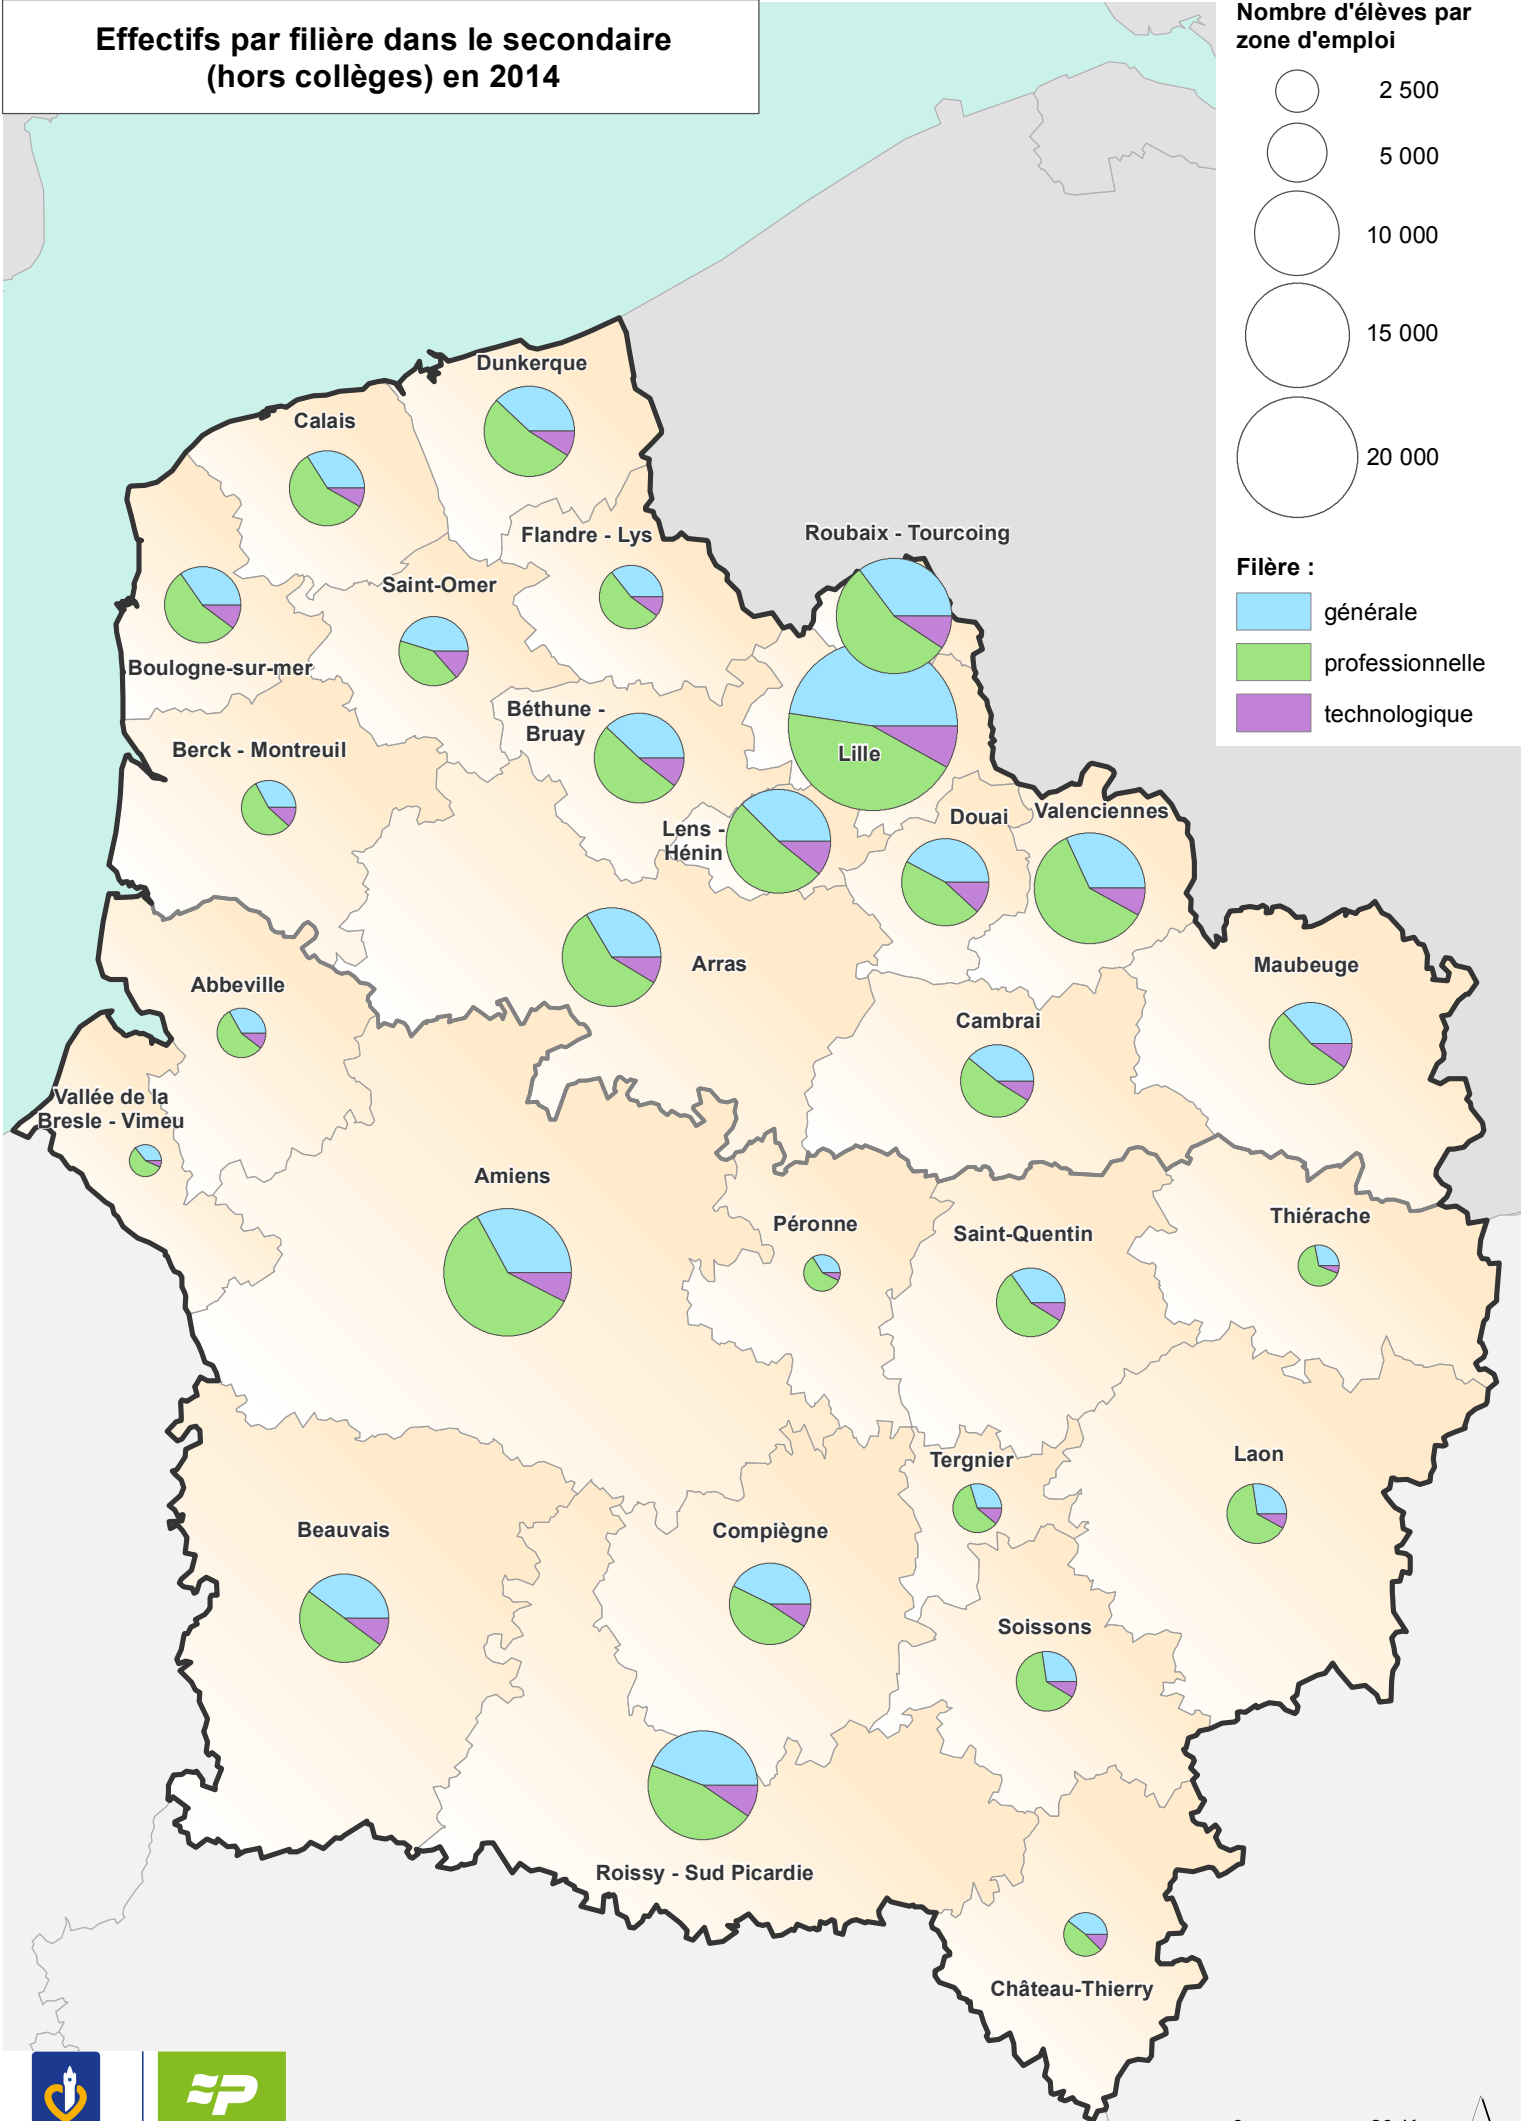

Effectifs par filière dans le secondaire (hors collèges) en 2014

Nombre d'élèves par zone d'emploi

Filière :

RÉGION NORD-PAS-DE-CALAIS

Réalisation : Région NPdC/D2DPE/IGAS - Région Picardie/DiPPADE/SIG
Sources : Rectorat, DRAAF, DFA, DRJSCS, IGN GeoFla - Carte n°11358 - le 15/10/2015

0 20 Km