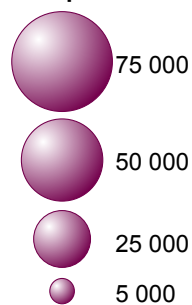

Demandeurs d'emploi en fin de mois : situation en juillet 2015

Nombre de demandeurs
d'emploi en 2015

Part des demandeurs d'emploi
longue durée (en %)

France métropolitaine : 44,9%

**Surreprésentation par rapport à
la moyenne régionale des
demandeurs d'emploi :**

- 25 de moins de 25 ans
- 50 et + de 50 ans et plus
- ♀ de sexe féminin