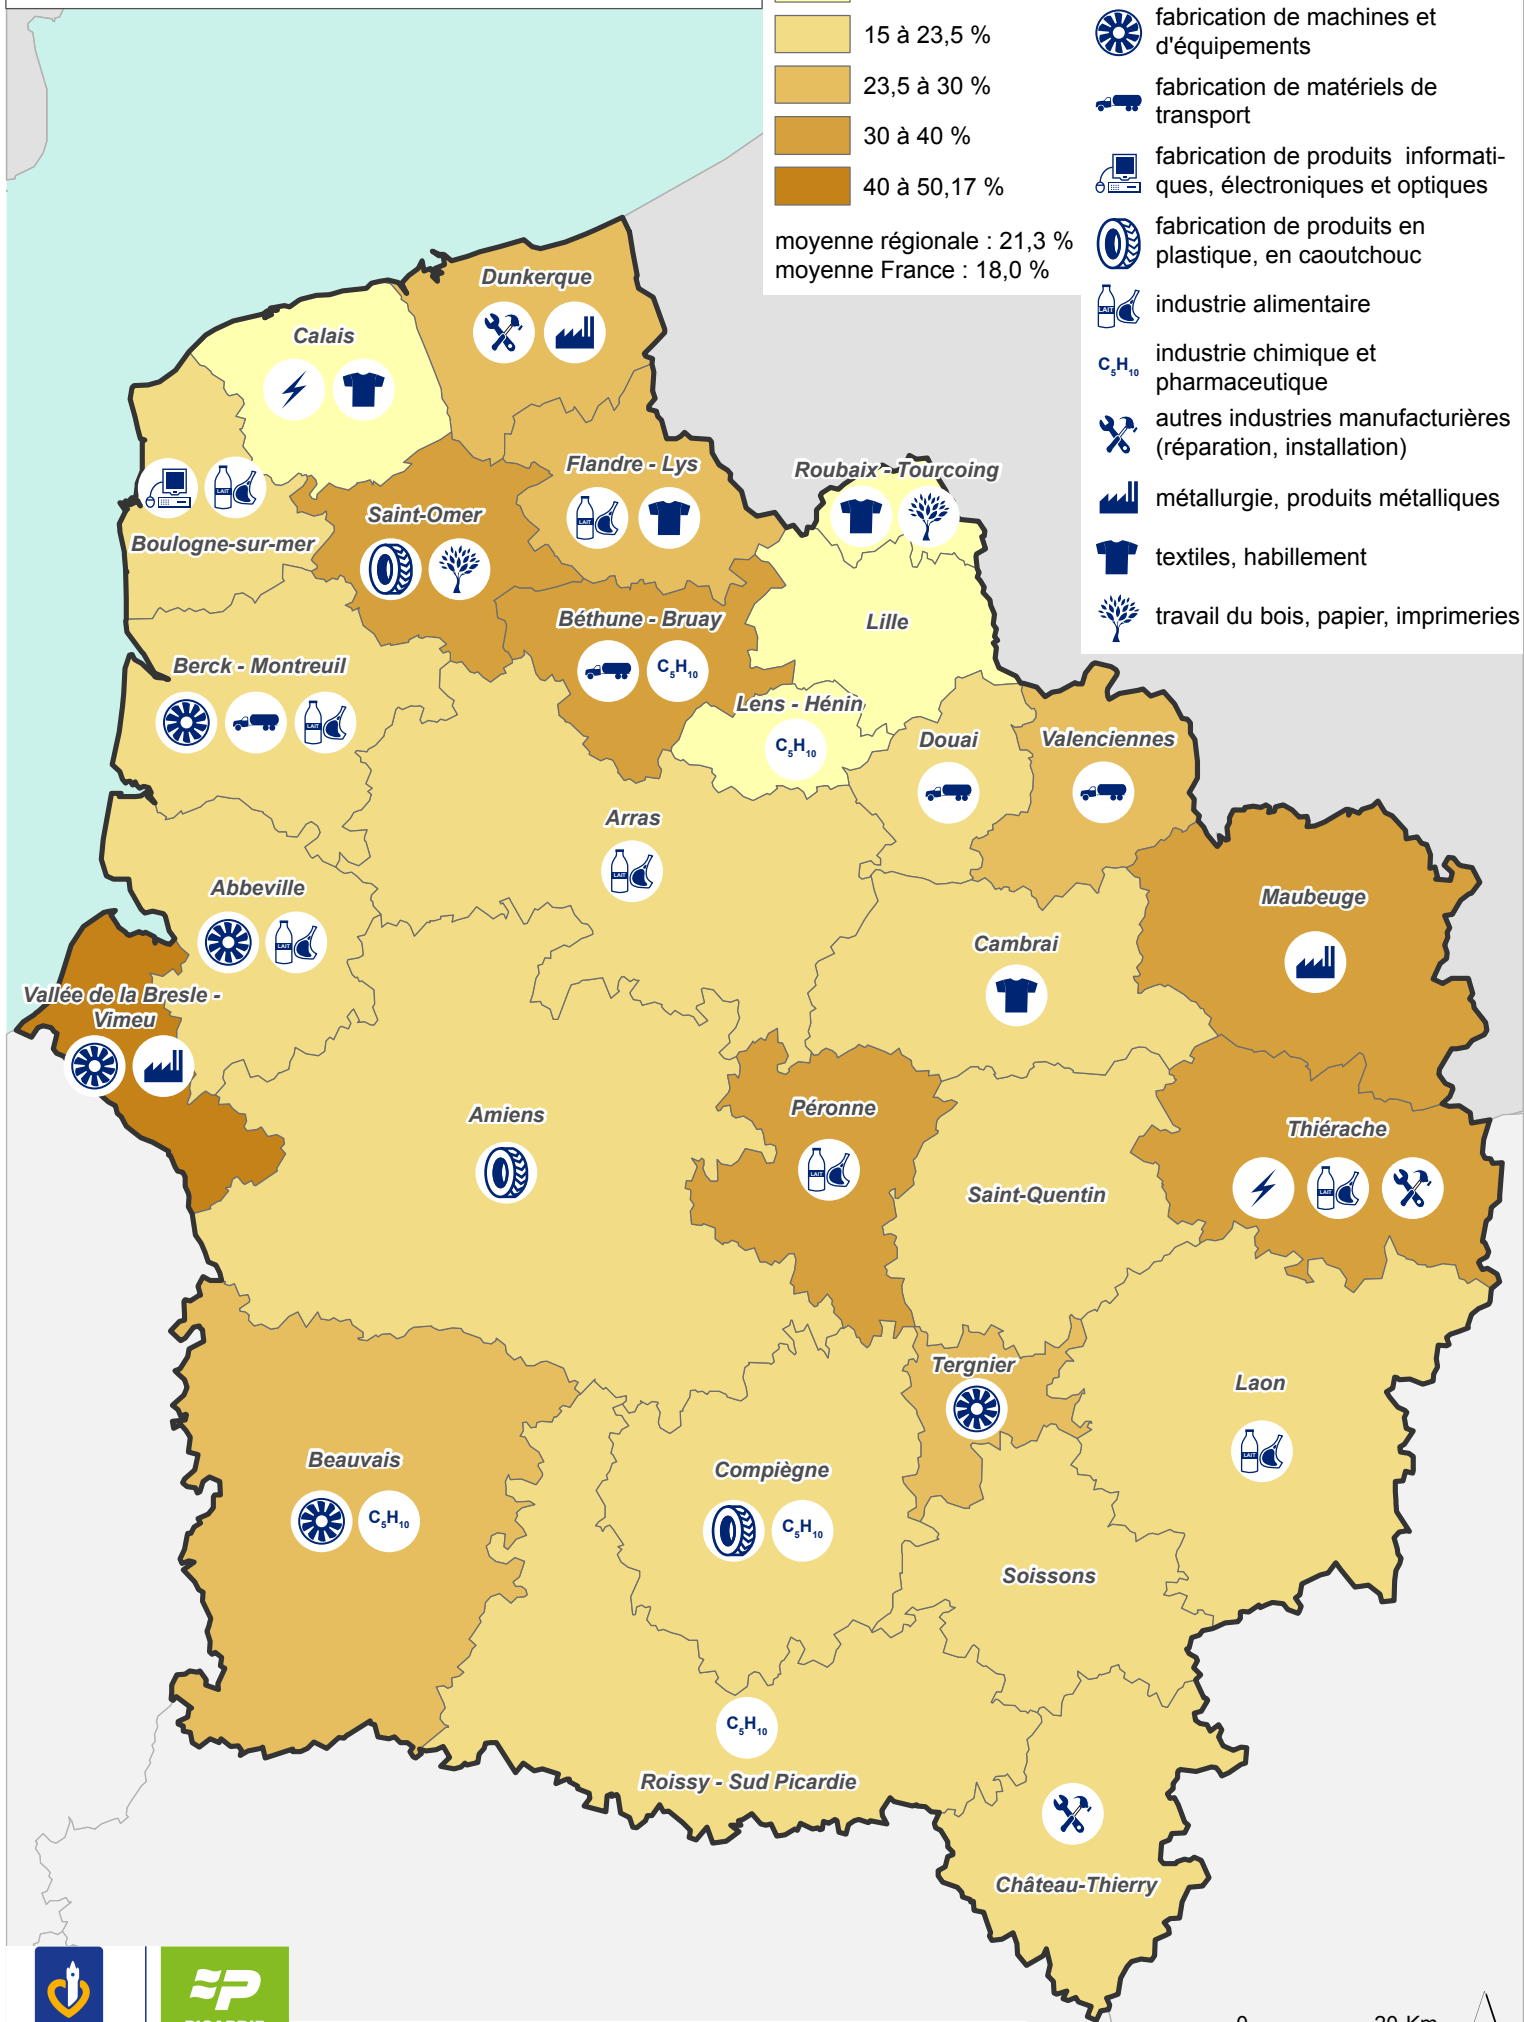

# Poids de l'industrie dans l'emploi salarié privé et spécificités des territoires en 2013

## Poids de l'industrie dans l'emploi salarié privé total

moyenne régionale : 21,3 %  
moyenne France : 18,0 %

## Spécificités territoriales

- fabrication d'équipements électriques
- fabrication de machines et d'équipements
- fabrication de matériels de transport
- fabrication de produits informatiques, électroniques et optiques
- fabrication de produits en plastique, en caoutchouc
- industrie alimentaire
- industrie chimique et pharmaceutique
- autres industries manufacturières (réparation, installation)
- métallurgie, produits métalliques
- textiles, habillement
- travail du bois, papier, imprimeries