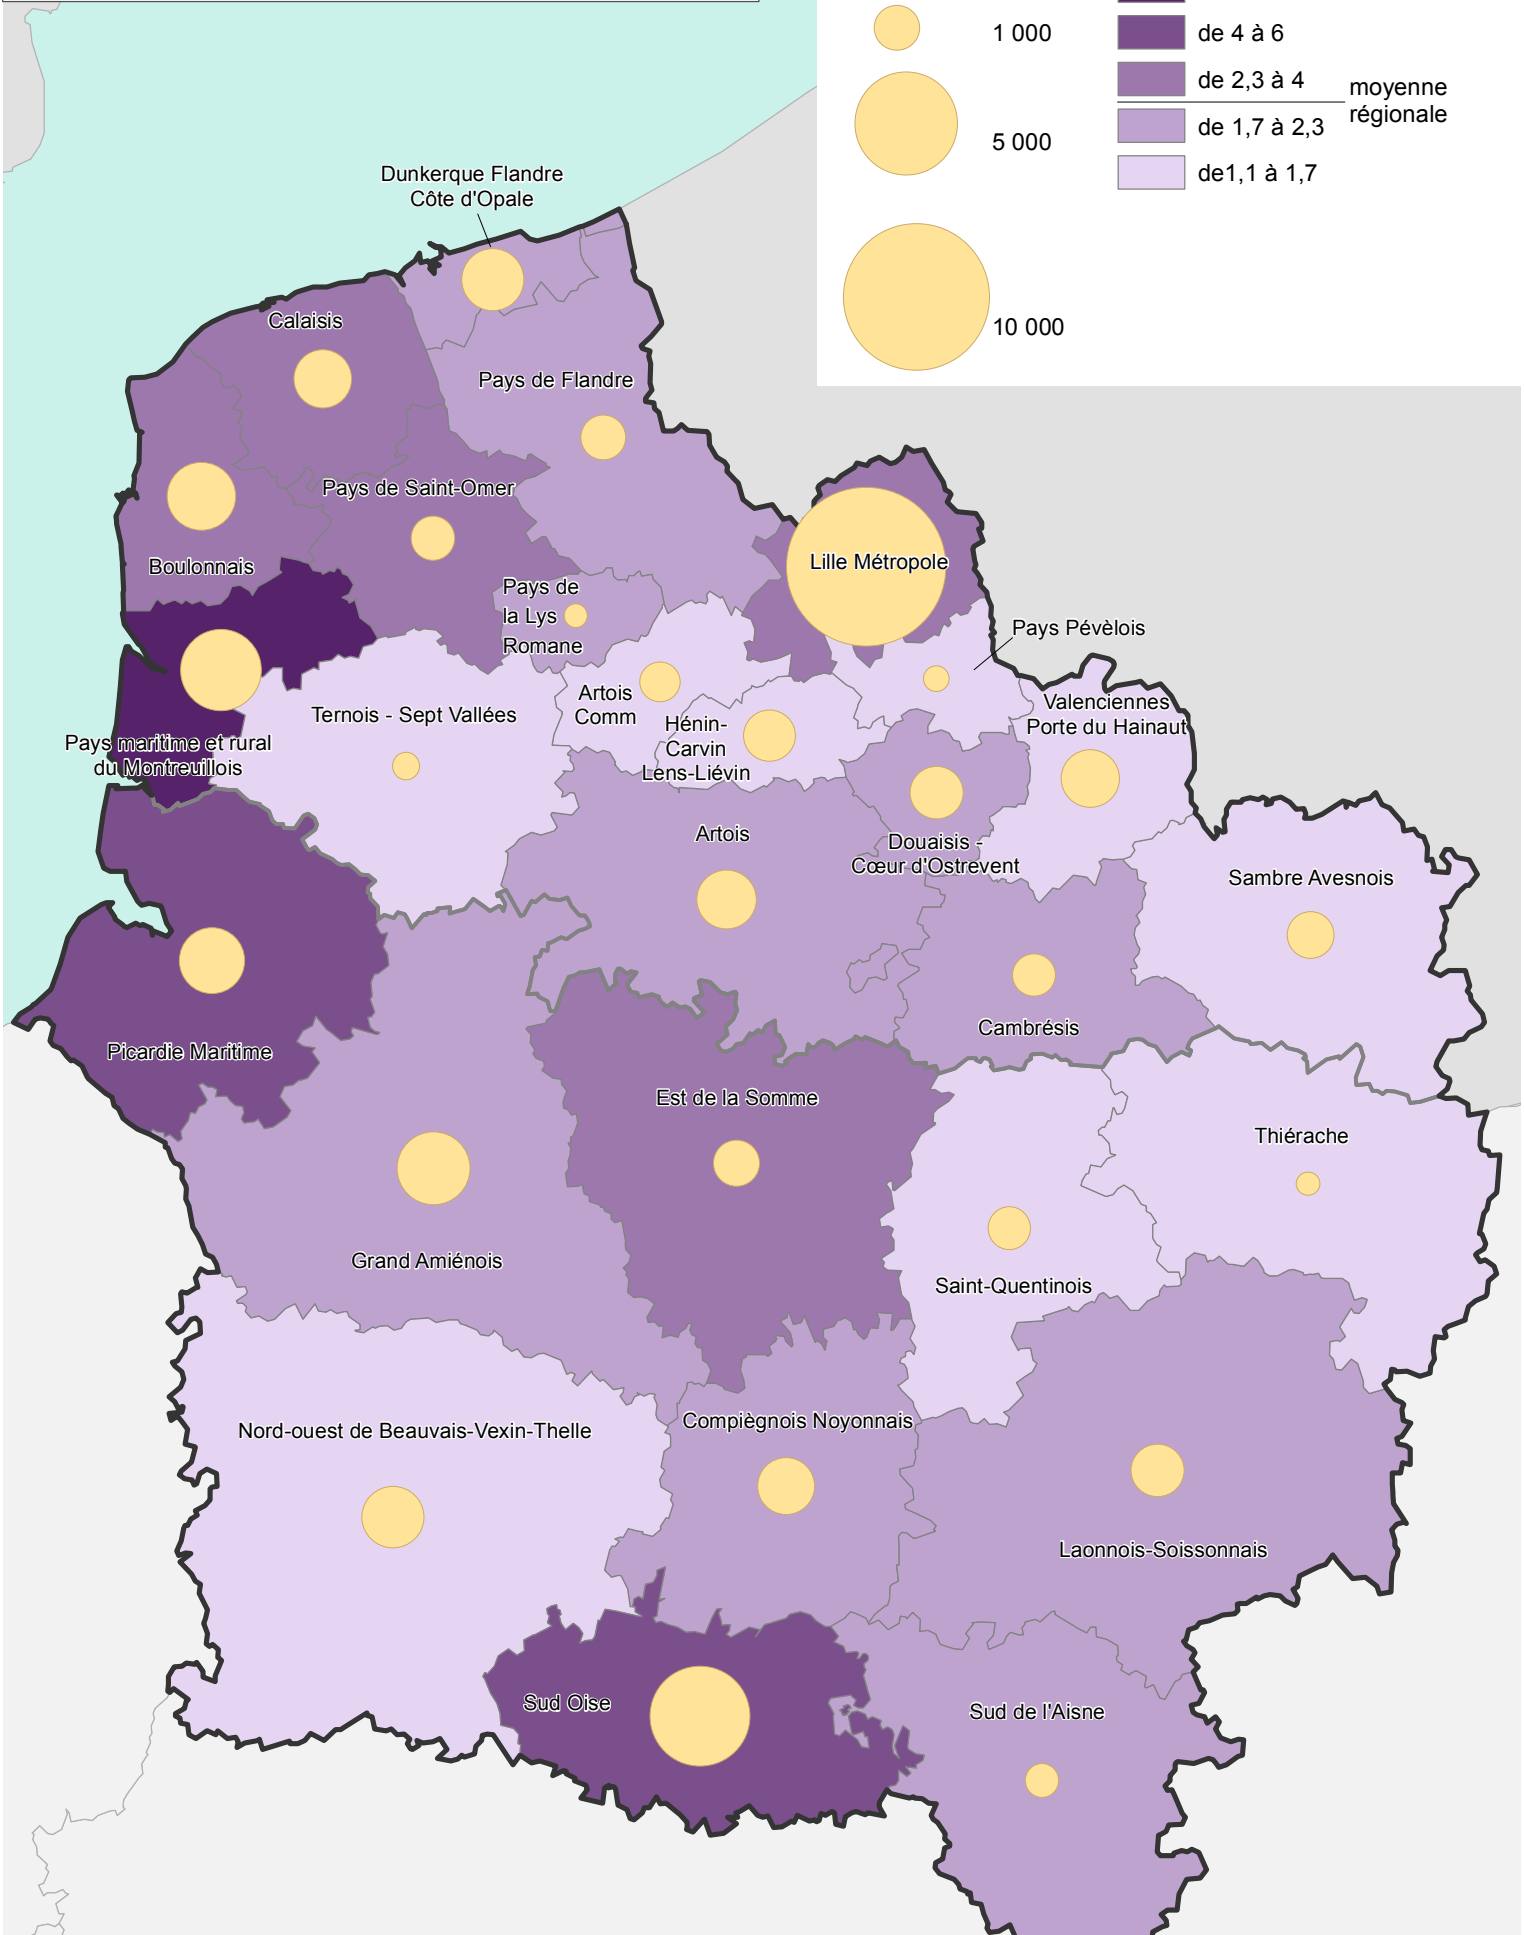

Emplois dans le tourisme en 2011 par zone touristique

Nombre d'emplois
dédiés au tourisme

Part des emplois touristiques
dans l'emploi total (en %)

RÉGION
NORD-PAS-DE-CALAIS

Réalisation : Région NPdC/D2DPE/IGAS - Région Picardie/DiPPADE/SIG
Sources : CRT Picardie, CRT Nord Pas-de-Calais, INSEE, IGN GeoFla
Carte n°11336 - le 24/09/2015

0 20 Km