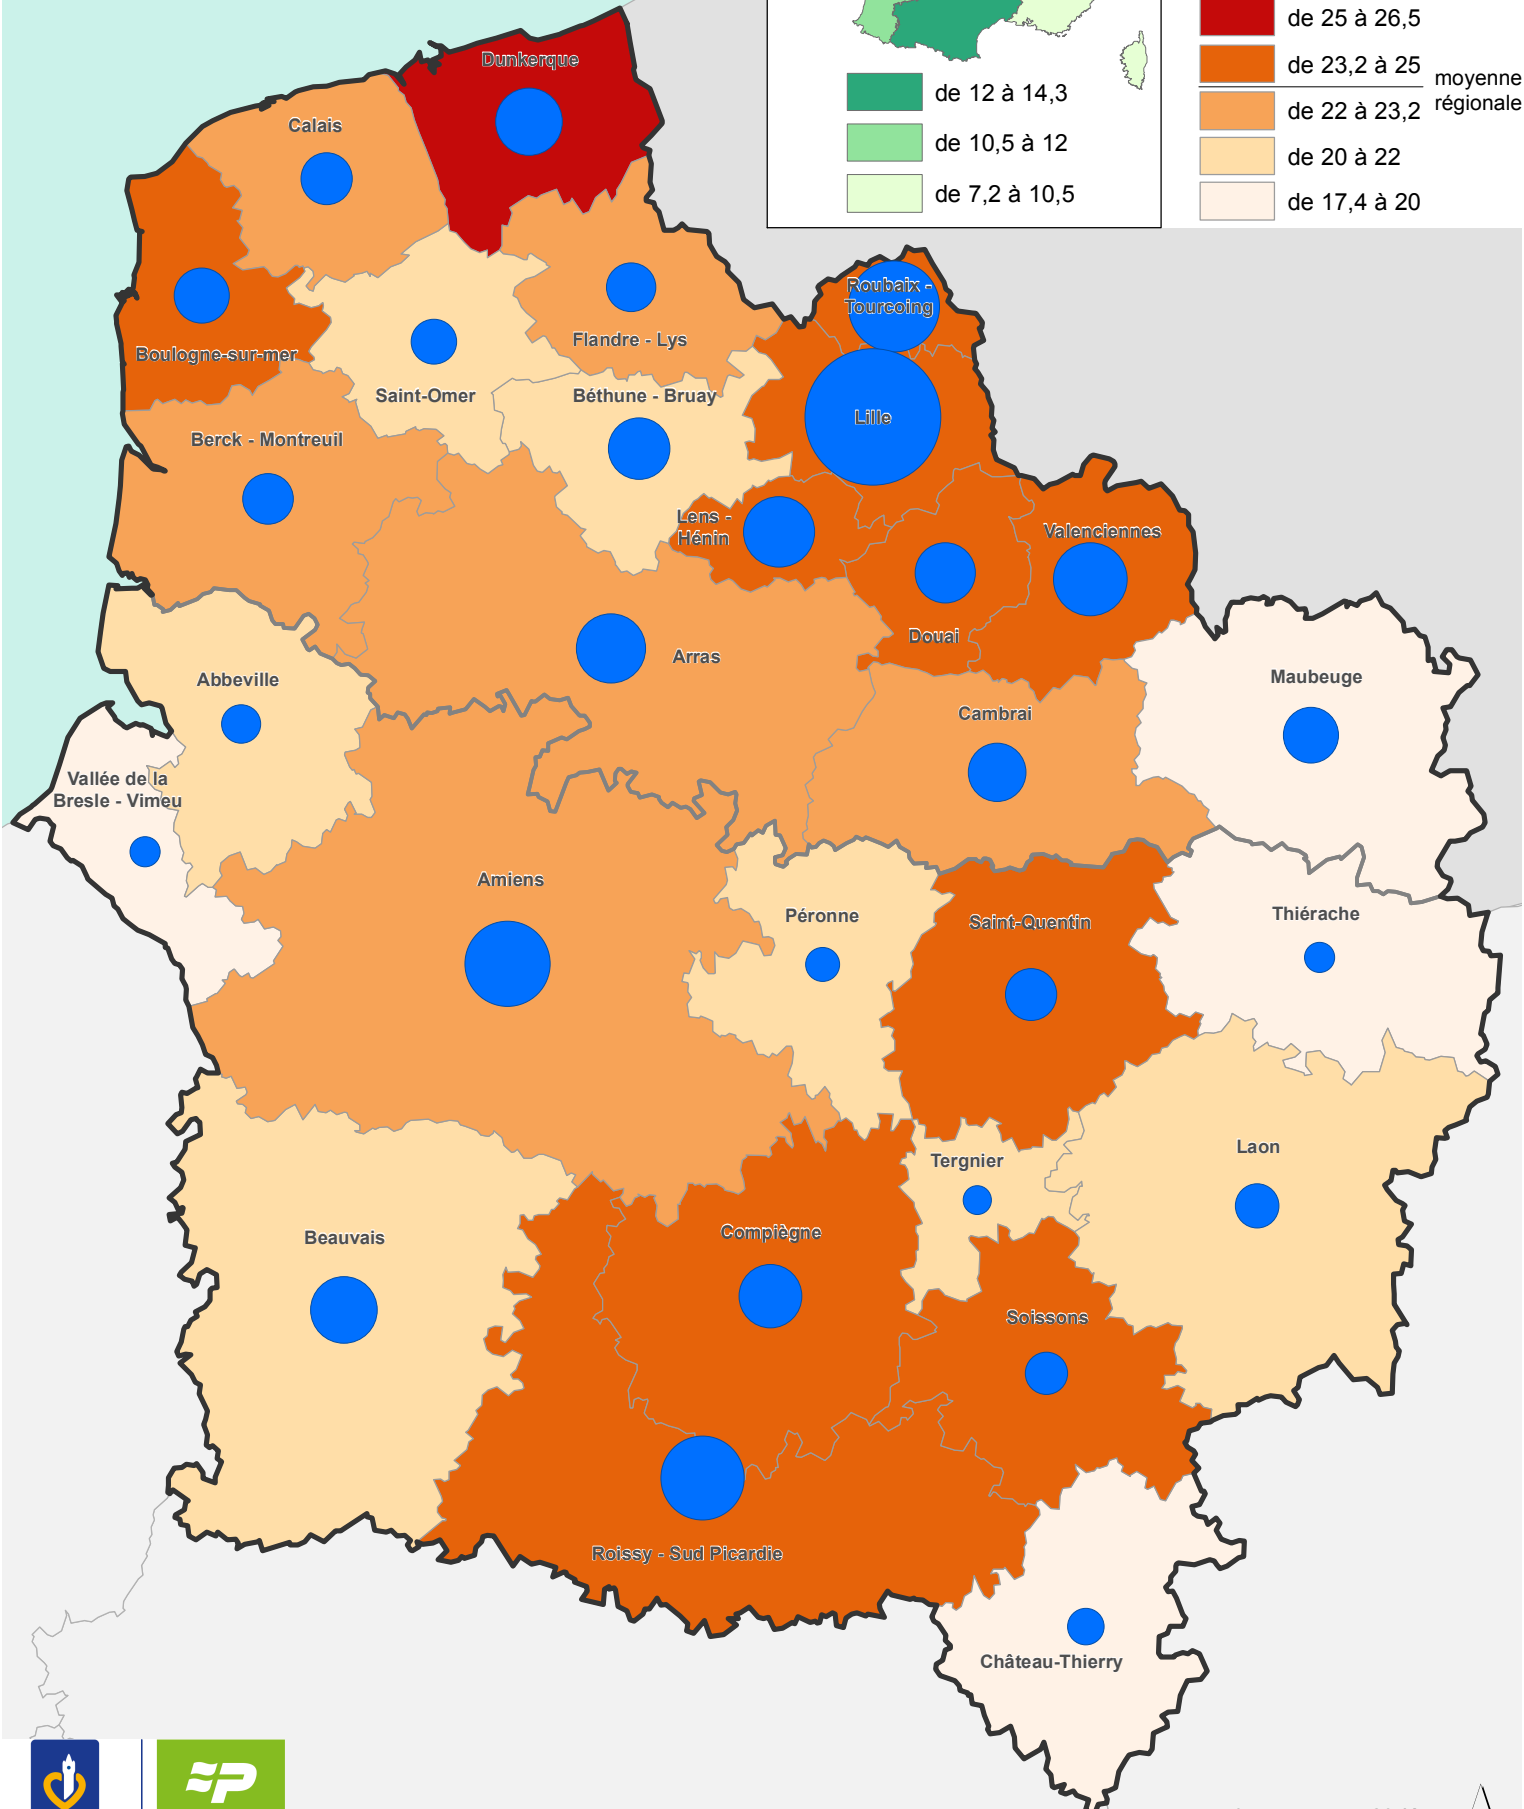

Etablissements employeurs dans l'Economie Sociale et Solidaire en 2013

Salariés de l'ESS : part dans l'emploi total

Nombre d'établissements employeurs de l'ESS

Part des établissements employeurs de l'ESS (en %)

RÉGION NORD-PAS-DE-CALAIS

Réalisation : Région NPdC/D2DPE/IGAS - Région Picardie/DiPPADE/SIG
Sources : INSEE, IGN GeoFla - Carte n°11333 - le 15/09/2015

0 20 Km