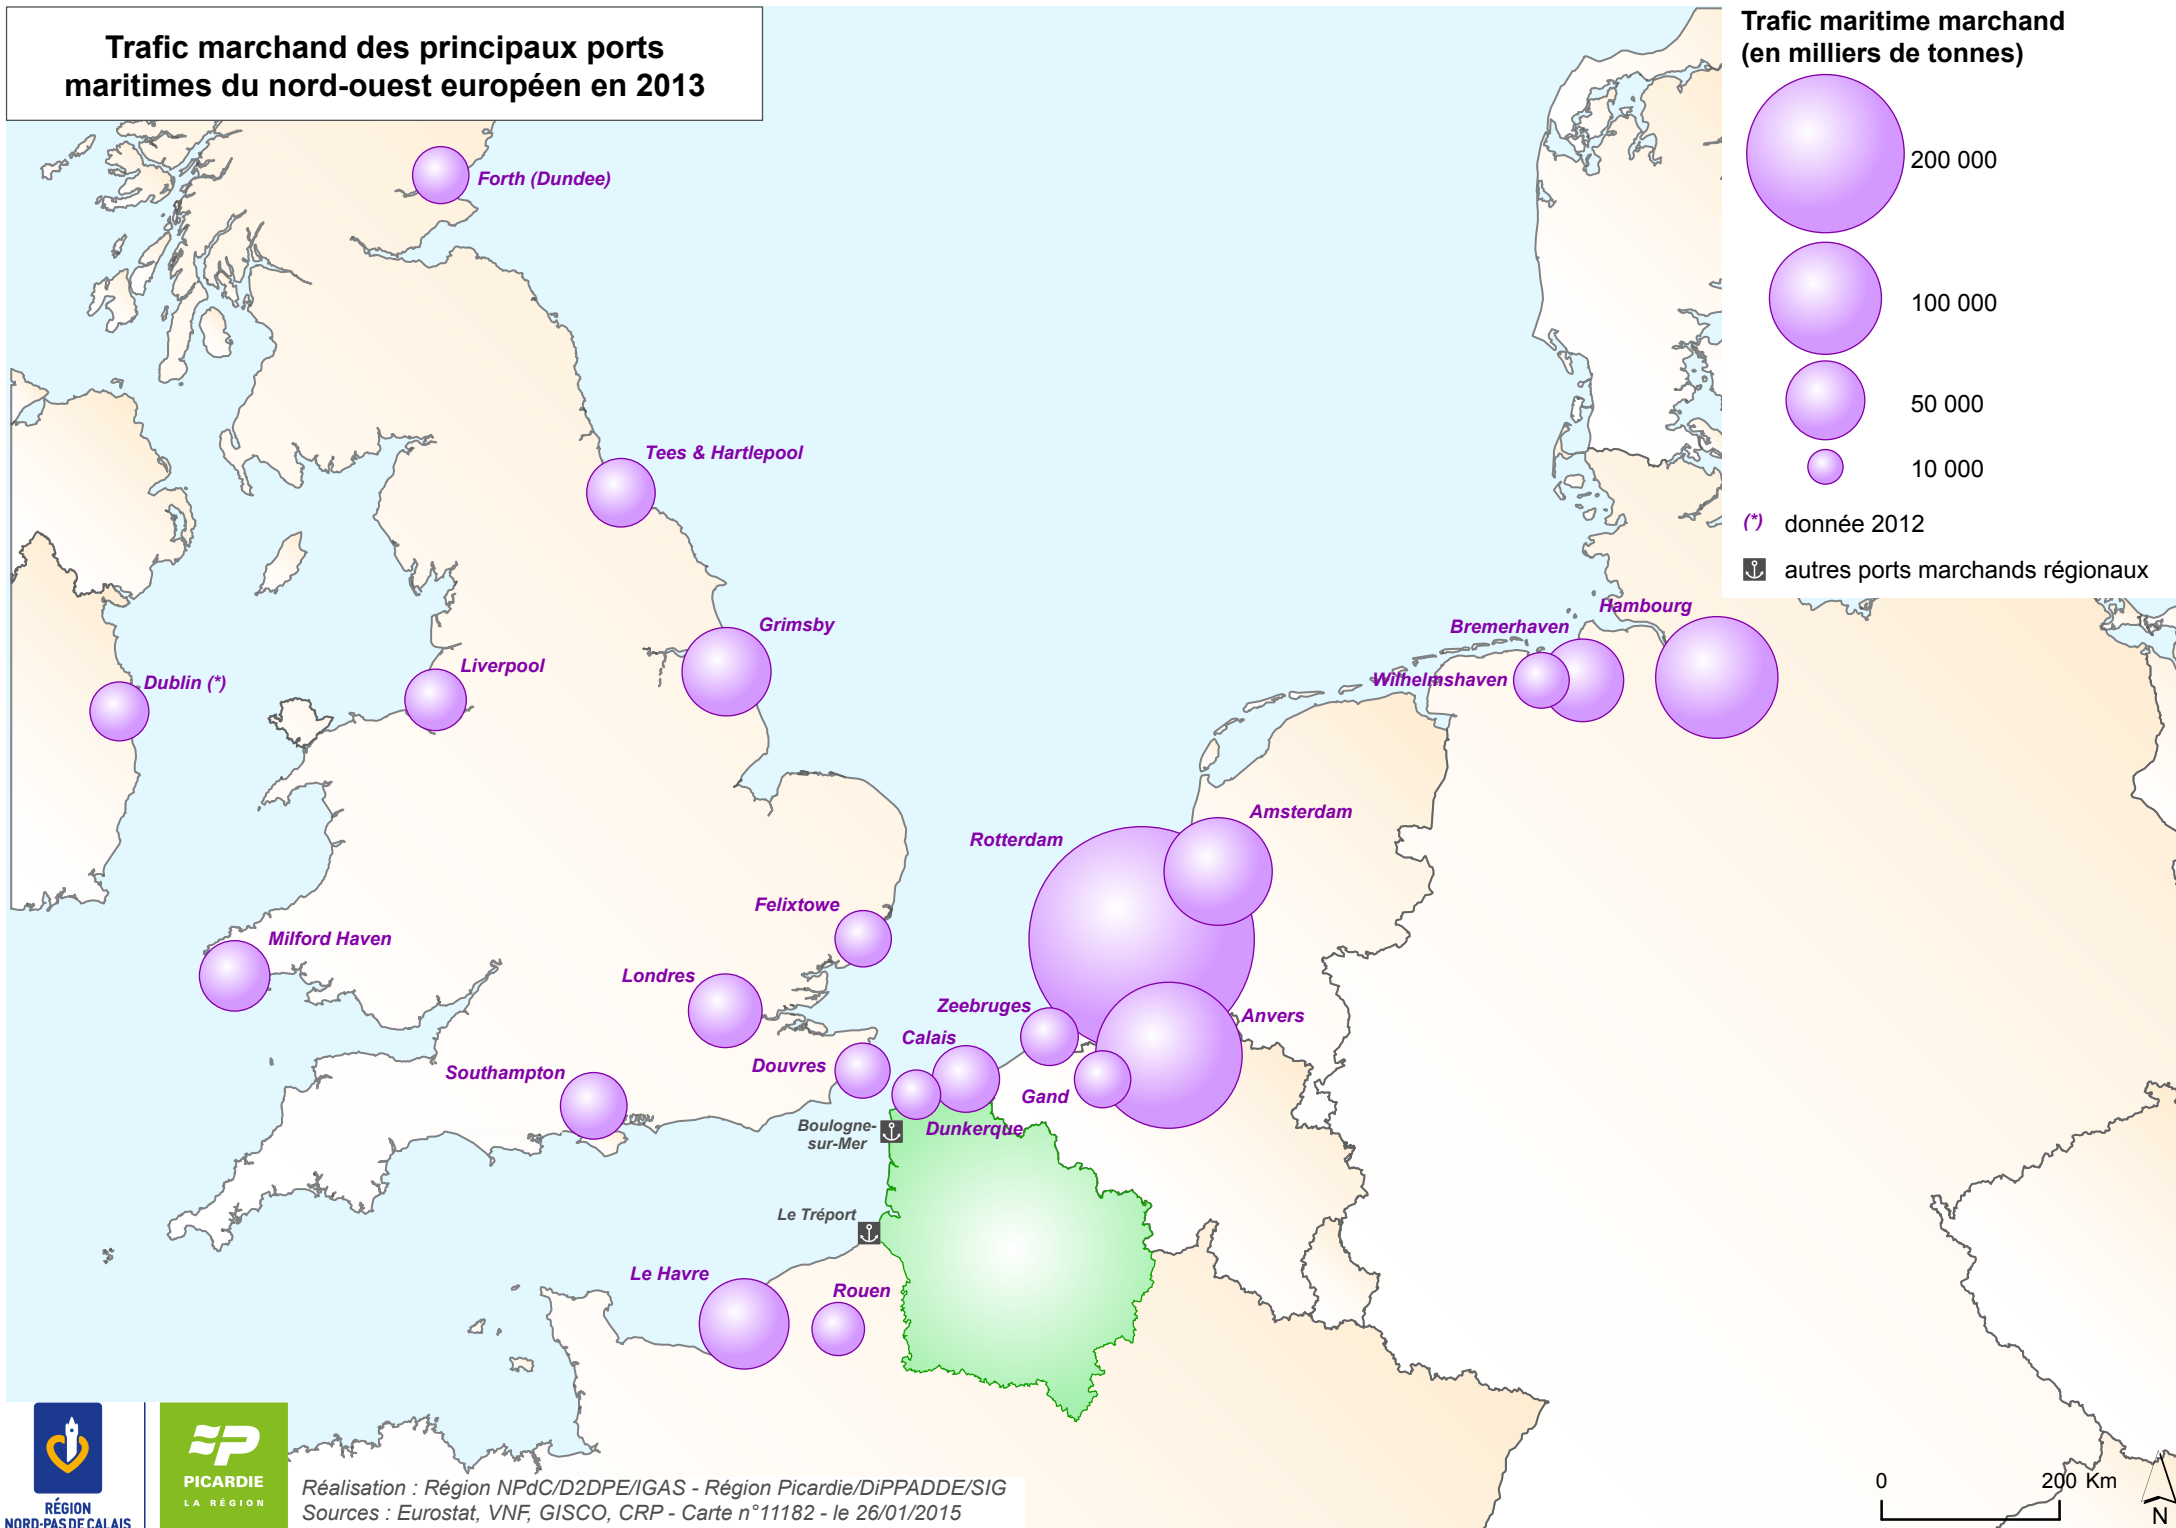

Trafic marchand des principaux ports maritimes du nord-ouest européen en 2013

Trafic maritime marchand (en milliers de tonnes)

(*) donnée 2012

⚓ autres ports marchands régionaux

RÉGION NORD-PAS DE CALAIS

PICARDIE LA RÉGION

Réalisation : Région NPdC/D2DPE/IGAS - Région Picardie/DiPPADDE/SIG
Sources : Eurostat, VNF, GISCO, CRP - Carte n°11182 - le 26/01/2015

0 200 Km