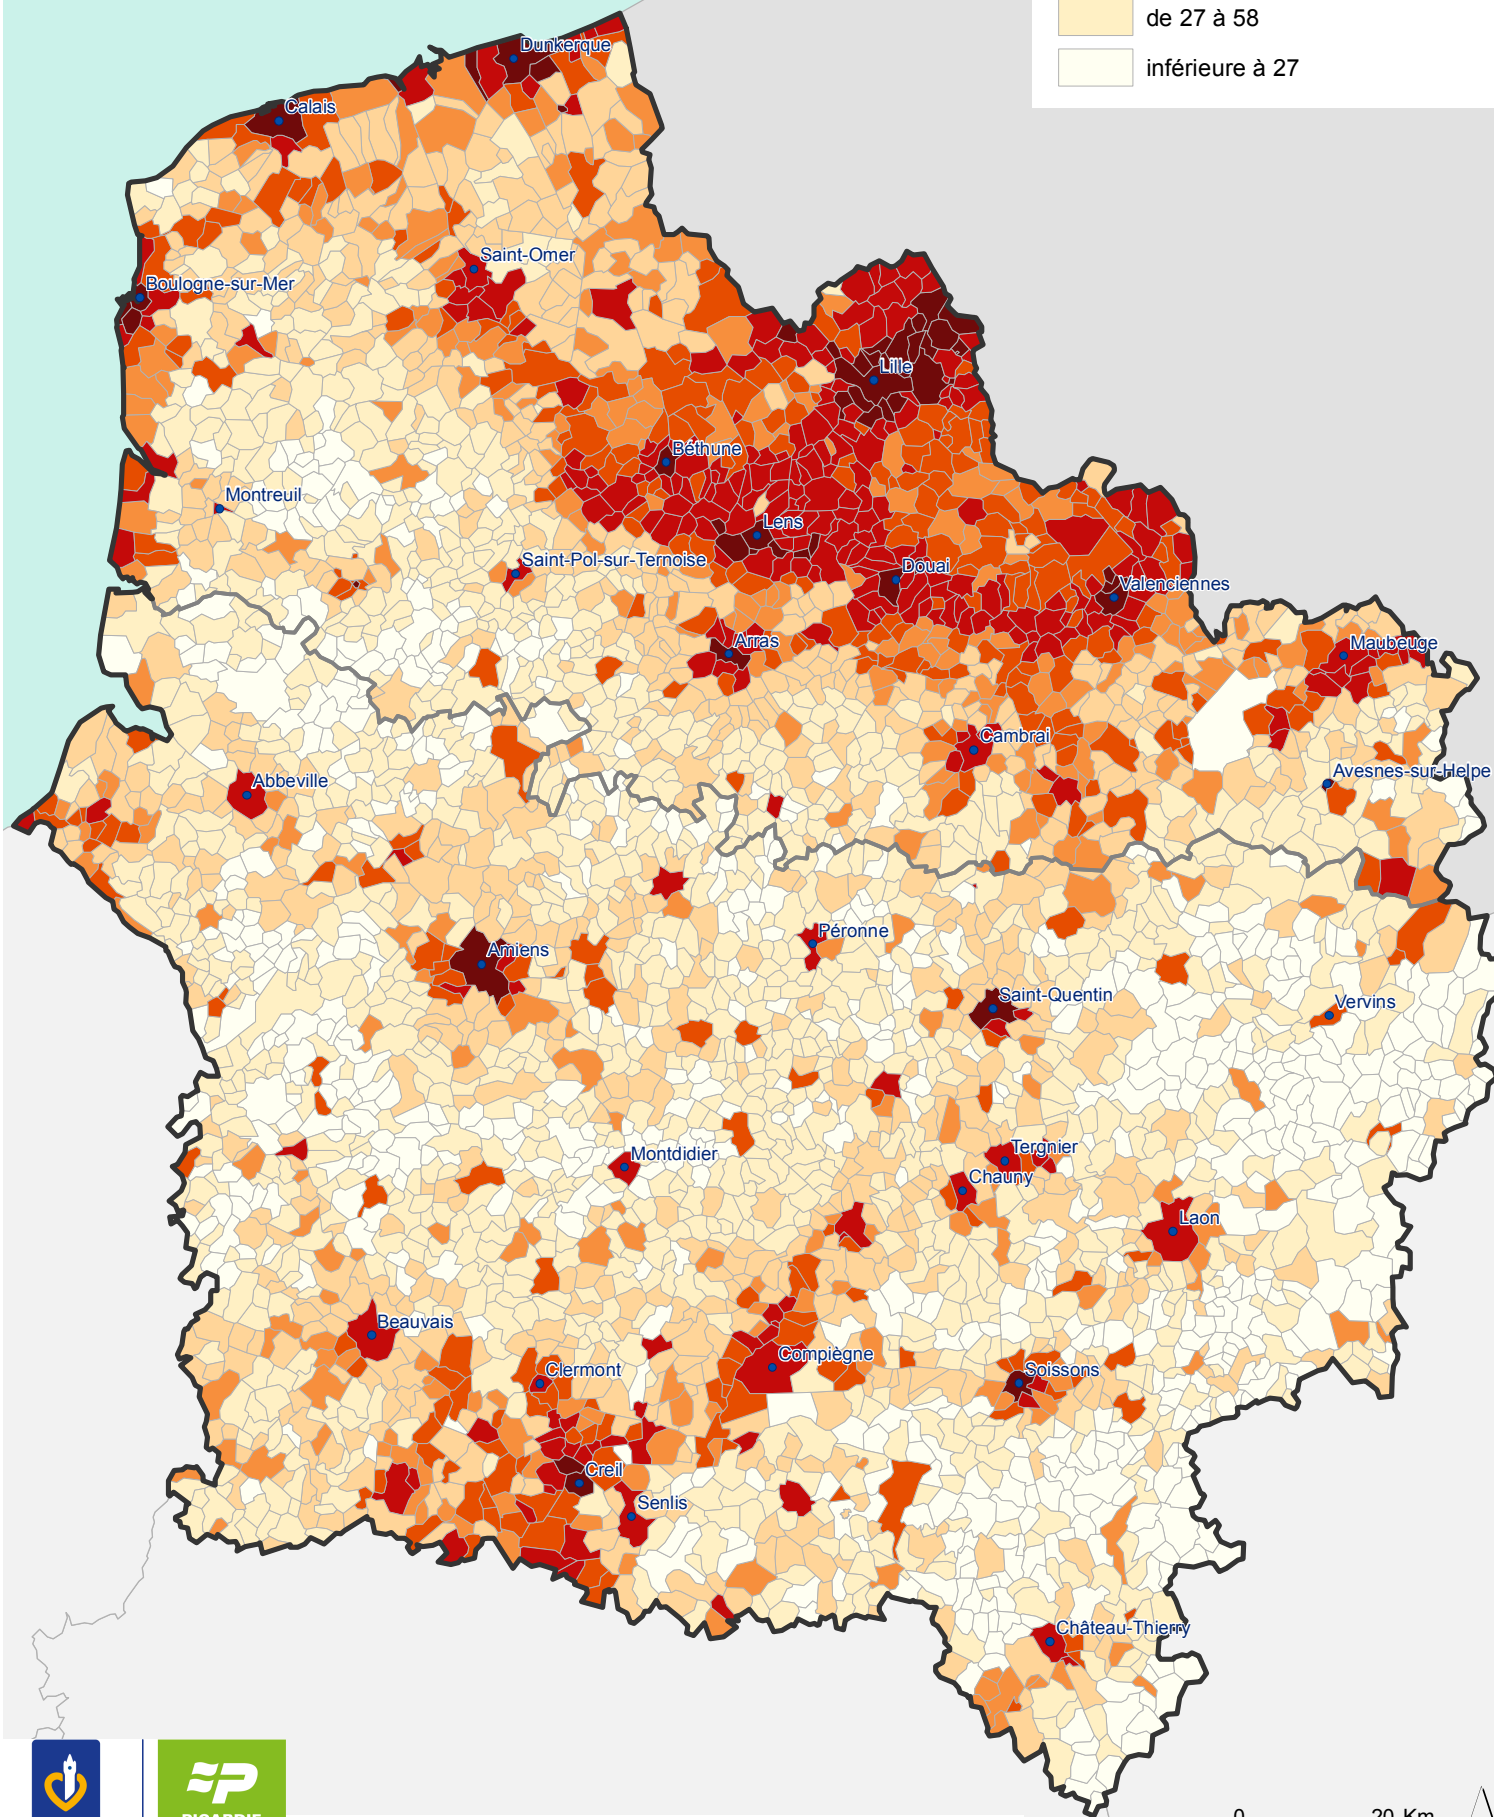

# Densité de population en 2012

## Densité de population (en hab/km<sup>2</sup>)

RÉGION  
NORD-PAS-DE-CALAIS

Réalisation : Région NPdC/D2DPE/IGAS - Région Picardie/DiPPADDE/SIG  
Sources : INSEE RP 2012, IGN GeoFla - Carte n°11173 - le 05/01/2015

0 20 Km