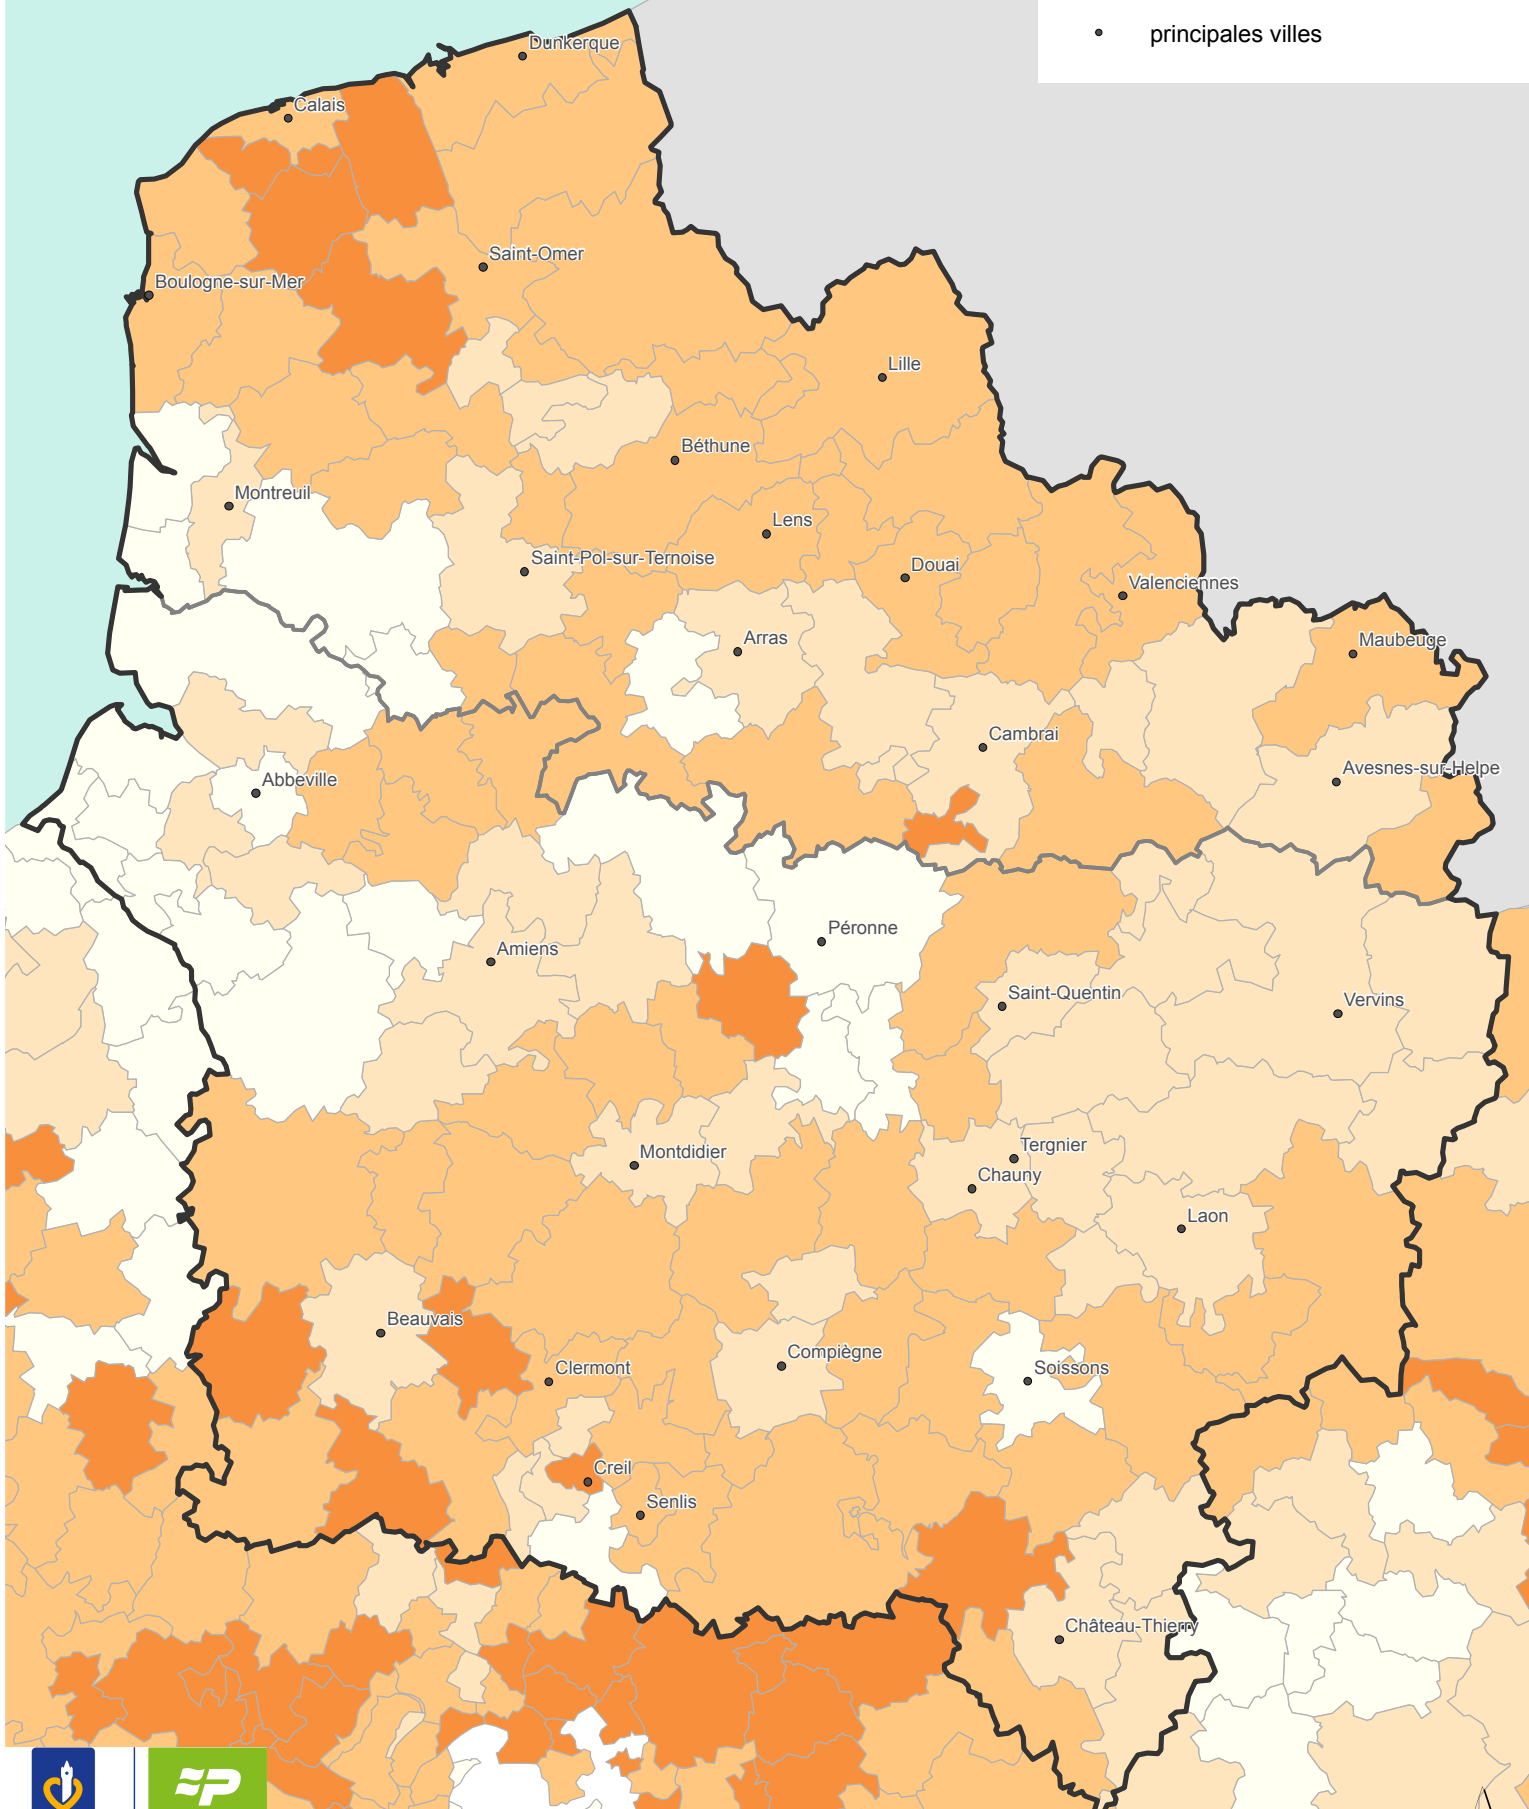

Jeunes de moins de 20 ans dans les régions Picardie et Nord-Pas-de-Calais en 2011

Part des moins de 20 ans par EPCI
(en %)

RÉGION
NORD-PAS DE CALAIS

PICARDIE
LA RÉGION

Réalisation : Région NPdC/D2DPE/IGAS - Région Picardie/DiPPADE/SIG
Sources : INSEE RP 2011, IGN GeoFla - Carte n°11070 - le 02/12/2014