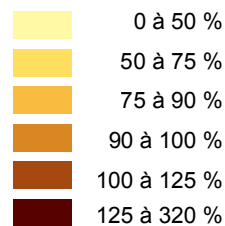

# Produits intérieurs bruts (PIB) par habitant en Europe en 2017

Montant du PIB en millions d'euros :

PIB en SPA\* par habitant en pourcentage  
de la moyenne Européenne :

UE 28 = 100

\*SPA : Standard de Pouvoir d'Achat,  
une unité monétaire artificielle qui élimine les  
différences de niveaux de prix entre les pays. Ainsi  
un SPA permet d'acheter le même volume de biens  
et de services dans tous les pays.