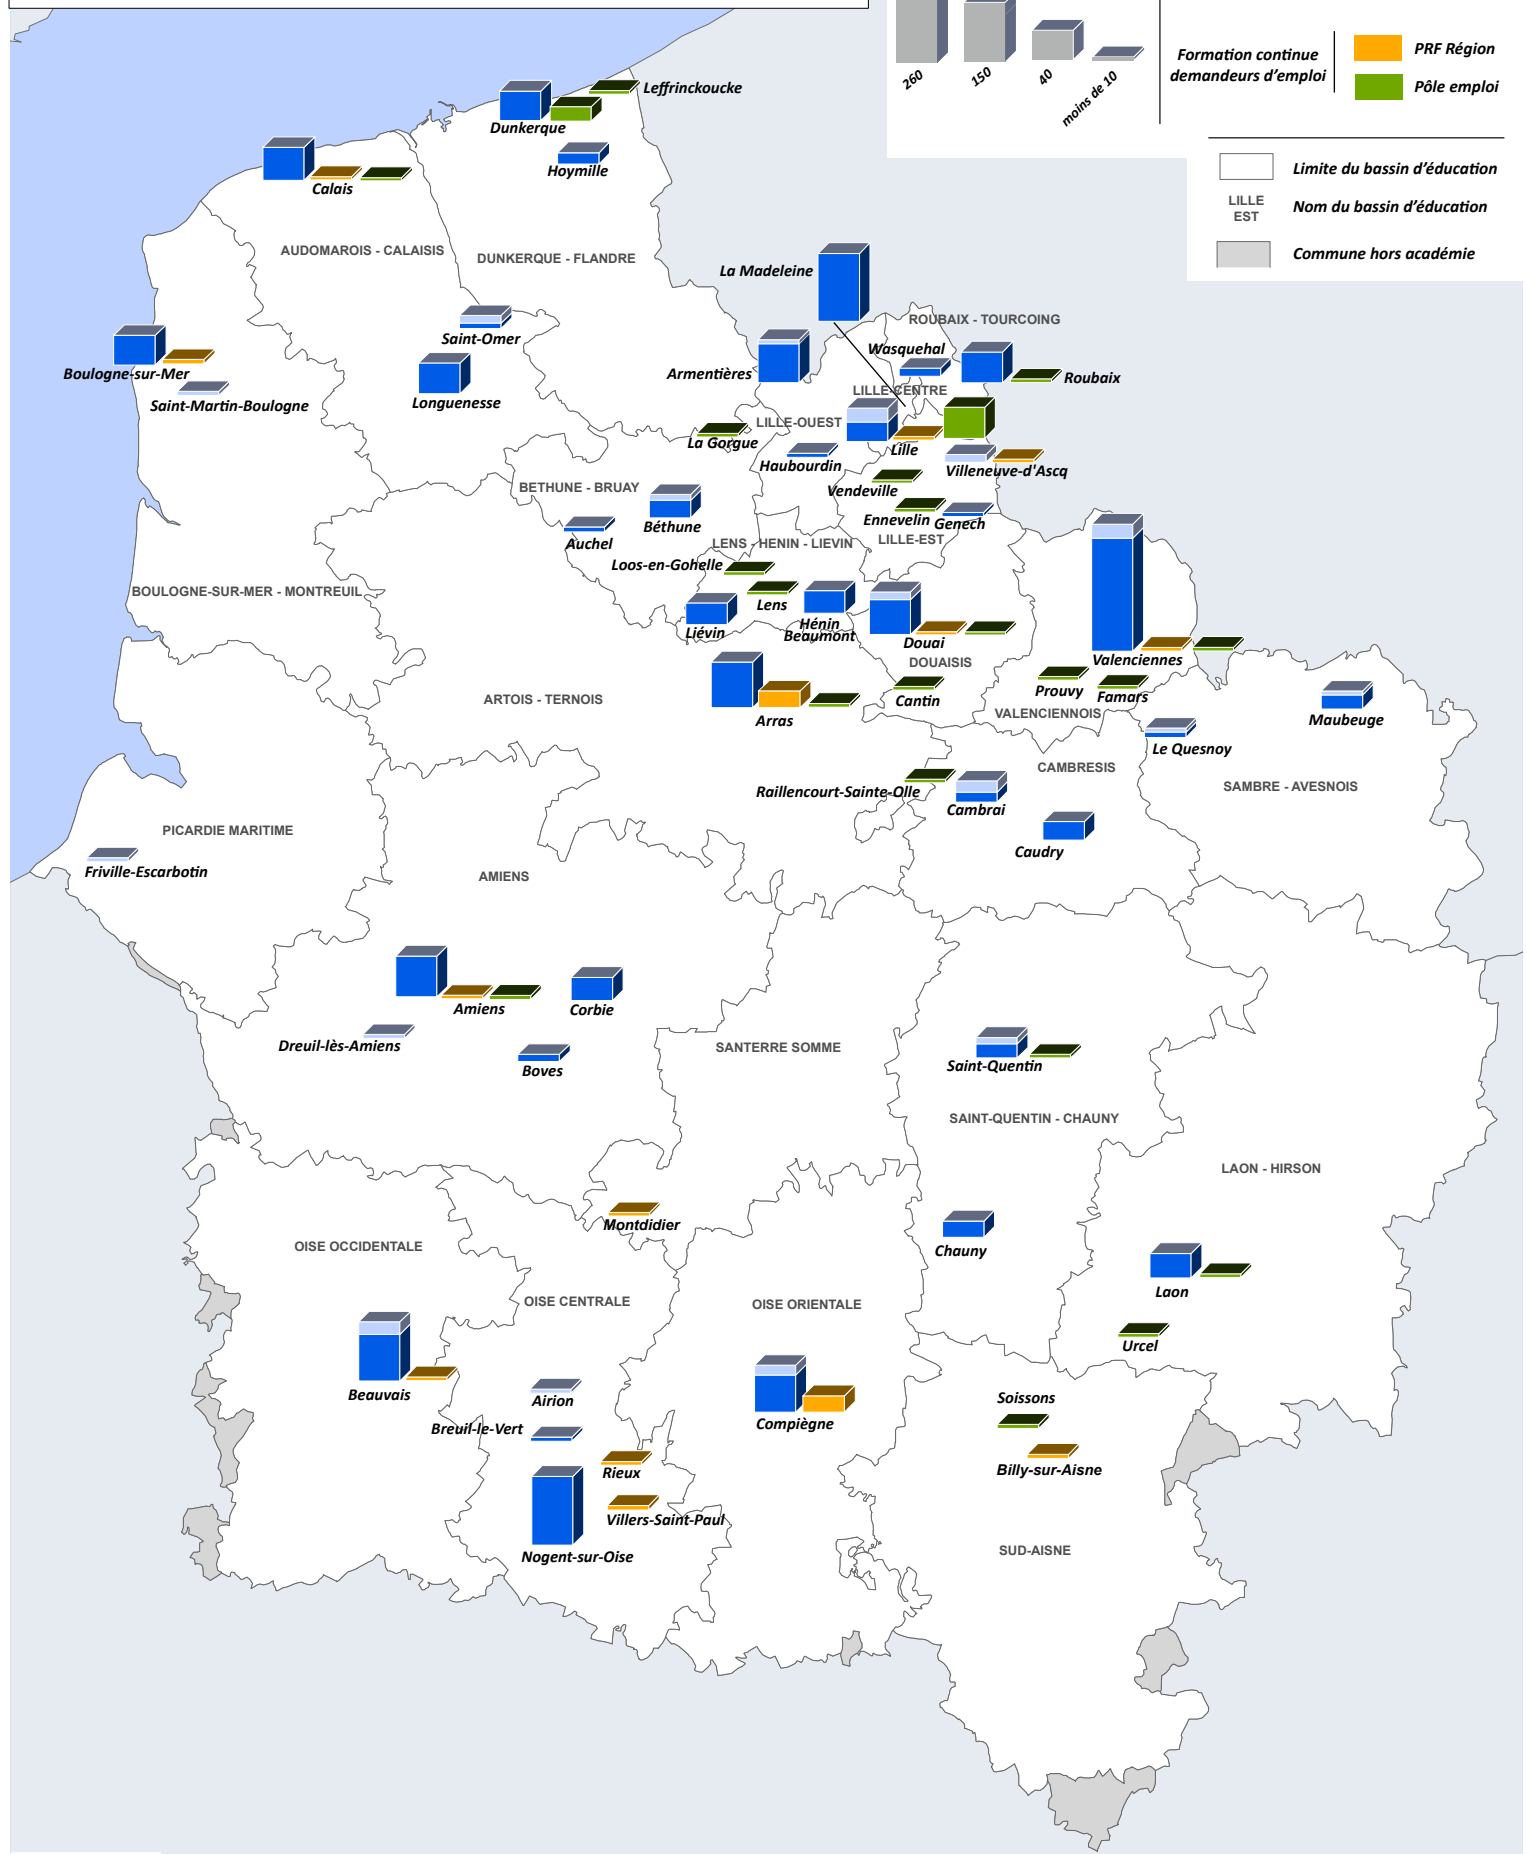

# Production des industries de transformation

## Répartition des effectifs de Formation professionnelle 2016 - 2017 tous niveaux confondus et par dispositif

Public - Privé - Années Terminales

**EFFECTIF**

**DISPOSITIF**

Réalisation : DPSR-SIG  
Sources : IGN GeoFla, Rectorat - Région  
Pôle emploi - DRAFF - DRJSCS  
Carte n°1\_7 - le 14/05/2018