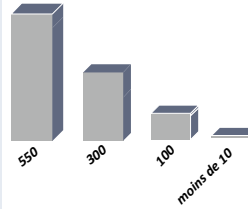

Travail des métaux-mécanique-maintenance

Répartition des effectifs de Formation professionnelle 2016 - 2017 tous niveaux confondus et par dispositif

Public - Privé - Années Terminales

EFFECTIF

DISPOSITIF

Réalisation : DPSR-SIG
Sources : IGN GeoFla, Rectorat - Région
Pôle emploi - DRAFF - DRJSCS
Carte n°1_17 - le 14/05/2018